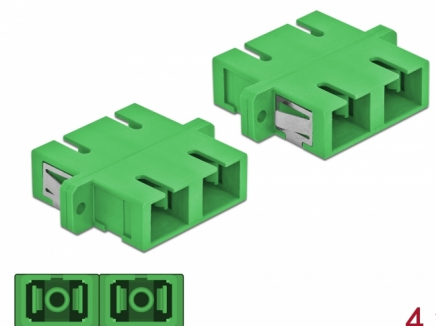

Delock Accoppiatore in fibra ottica SC Duplex femmina per SC Duplex femmina monomodale 4 pezzi verde

Descrizione

Con questo accoppiamento SC Duplex Delock, due connettori maschio in fibra ottica possono essere facilmente collegati tra loro. L'accoppiamento consente un collegamento diretto al cavo in fibra ottica ed è adatto a un semplice montaggio in scatole di connessione in fibra ottica, armadietti e pannelli patch.

Protezione con copertura antipolvere

L'accoppiamento è dotato di un apposito cappuccio per proteggere il manicotto dalla polvere e mantenerlo pulito.

4 x

Articolo n. 85992

EAN: 4043619859924

Paese di origine: China

Pacchetto: Poly bag

Dettagli tecnici

- Connettori:
 - 1 x SC Duplex femmina >
 - 1 x SC Duplex femmina
- Per fibra singlemode
- Manicotto in ceramica
- Con coperchio antipolvere
- Montaggio tramite supporto metallico o viti
- 2 x fori di montaggio
- Diametro foro di montaggio: 2,4 mm
- Passo del foro per vite: circa 30,7 mm
- Scasso del pannello (LxA): ca. 26,6 x 9,5 mm
- Temperatura di esercizio: -20 °C ~ 70 °C
- Materiale: plastica
- Colore: verde
- Dimensioni (LxPxA): ca. 34,7 x 25,6 x 9,3 mm

Temperatura di esercizio:	-20 °C ~ 70 °C
---------------------------	----------------

Physical characteristics

Material:	Plastica
Lunghezza:	34,7 mm
Width:	25,6 mm
Height:	9,3 mm
Colour:	verde