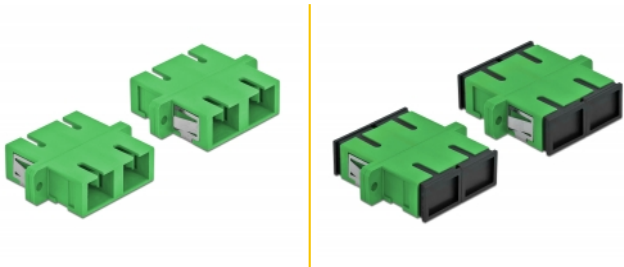

Delock Accoppiatore in fibra ottica SC Duplex femmina per SC Duplex femmina monomodale 4 pezzi verde

Descrizione

Con questo accoppiamento SC Duplex Delock, due connettori maschio in fibra ottica possono essere facilmente collegati tra loro. L'accoppiamento consente un collegamento diretto al cavo in fibra ottica ed è adatto a un semplice montaggio in scatole di connessione in fibra ottica, armadietti e pannelli patch.

Protezione con copertura antipolvere

L'accoppiamento è dotato di un apposito cappuccio per proteggere il manicotto dalla polvere e mantenerlo pulito.

4 x

Articolo n. 85992

EAN: 4043619859924

Paese di origine: China

Pacchetto: Poly bag

Dettagli tecnici

- Connettori:
 - 1 x SC Duplex femmina >
 - 1 x SC Duplex femmina
- Per fibra singlemode
- Manicotto in ceramica
- Con coperchio antipolvere
- Montaggio tramite supporto metallico o viti
- 2 x fori di montaggio
- Diametro foro di montaggio: 2,4 mm
- Passo del foro per vite: circa 30,7 mm
- Scasso del pannello (LxA): ca. 26,6 x 9,5 mm
- Temperatura di esercizio: -20 °C ~ 70 °C
- Materiale: plastica
- Colore: verde
- Dimensioni (LxPxA): ca. 34,7 x 25,6 x 9,3 mm

Requisiti di sistema

- Una porta SC Duplex femmina libera

Contenuto della confezione

- 4 x attacco SC Duplex

Immagini

Interface

Connettore 1:	1 x SC Duplex femmina
Connettore 2:	1 x SC Duplex femmina

Technical characteristics