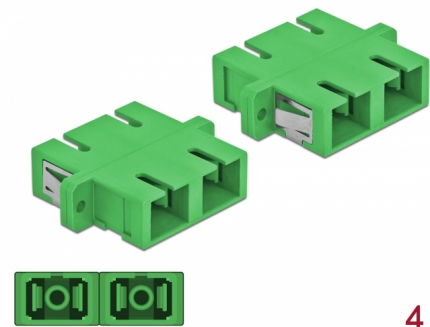

Delock Ζεύκτης Οπτικών Ινών SC Duplex θηλυκό προς SC Duplex θηλυκό Απλού ρυθμού 4 κομμάτια πράσινο

Περιγραφή

Με αυτό τον ζεύκτη SC Duplex της Delock, οι αρσενικοί σύνδεσμοι οπτικών ινών μπορούν εύκολα να συνδεθούν ο ένας στον άλλο. Η σύζευξη επιτρέπει την απευθείας σύνδεση στο καλώδιο οπτικών ινών και είναι κατάλληλο για απλή τοποθέτηση σε κυτία σύνδεσης οπτικών ινών, σε βάσεις και καταναμητές.

Προστασία με κάλυμμα κατά της σκόνης

Η σύζευξη είναι εξοπλισμένη με το κατάλληλο κάλυμμα για να προστατεύει το σύνδεσμο από τη σκόνη και να το διατηρεί καθαρό.

4 x

Αρ. προϊόντος 85992

EAN: 4043619859924

Χώρα προέλευσης: China

Συσκευασία: Poly bag

Προδιαγραφές

- Συνδετήρας:
  - 1 x SC Duplex θηλυκό >
  - 1 x SC Duplex θηλυκό
- Μονότροπο καλώδιο
- Κεραμικός σύνδεσμος
- Με κάλυμμα για τη σκόνη
- Τοποθέτηση με μεταλλικό συγκρατητή ή βίδες
- 2 x οπές ανάρτησης
- Διάμετρος εσοχής σύνδεσης : 2,4 mm
- Βήμα οπής βίδας: περ. 30,7 mm
- Οπή πίνακα (ΠxΥ): περ. 26,6 x 9,5 mm
- Θερμοκρασία λειτουργίας: -20 °C ~ 70 °C
- Υλικό: πλαστικό
- Χρώμα: πράσινο
- Διαστάσεις (ΜxΠxΥ): περ. 34,7 x 25,6 x 9,3 mm