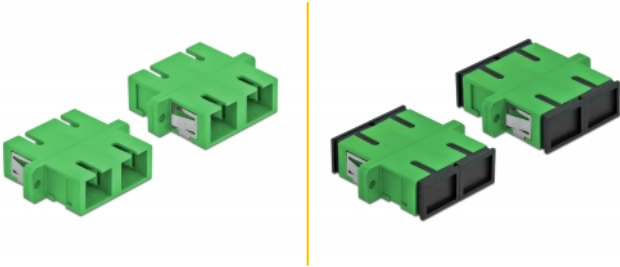

Απαιτήσεις συστήματος

- Μια ελεύθερη αρσενική θύρα SC Duplex

Περιεχόμενα συσκευασίας

- 4 x SC Duplex σύζευξη

Εικόνες