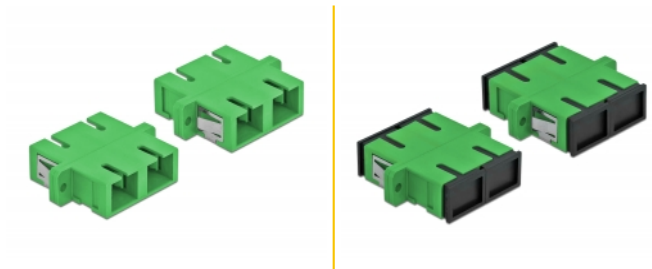

- Un port SC Duplex mâle libre

Contenu de l'emballage

- 4 x coupleurs SC Duplex

Image