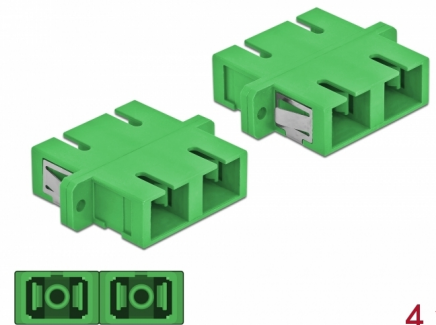

# Delock Coupleur de fibre optique SC Duplex femelle à SC Duplex femelle Simple-mode, 4 unités, vert

## Description

Avec ce couplage SC Duplex de Delock, les connecteurs mâles de fibre optique peuvent être facilement branchés l'un à l'autre. Le couplage permet une connexion directe au câble en fibre optique et il est approprié pour le montage simple de boîtiers de connexion de fibre optique, des armoires et des panneaux de raccordement.

### Protection avec un capot contre la poussière

Le coupleur est muni d'un capot adapté pour protéger le manchon contre la poussière et le garder propre.

4 x

**N° produit 85992**

EAN: 4043619859924

Pays d'origine: China

## Détails techniques

- Connecteurs :
  - 1 x SC Duplex femelle >
  - 1 x SC Duplex femelle
- Pour fibre mode unique
- Manchon en céramique
- Avec couvercle anti-poussière
- Montage via des rétenteurs métalliques ou des vis
- 2 orifices de montage
- Diamètre d'orifice de montage : 2,4 mm
- Pas du trou de vis : env. 30,7 mm
- Découpe du panneau (LxH) : env. 26,6 x 9,5 mm
- Température de fonctionnement : -20 °C ~ 70 °C
- Matériaux : plastique
- Couleur : vert
- Dimensions (LxlxH) : env. 34,7 x 25,6 x 9,3 mm