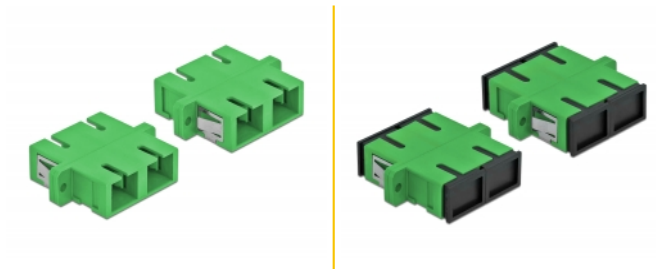

Delock Acoplador de Fibra Óptica SC Duplex hembra a SC Duplex hembra Monomodo 4 piezas verde

Descripción

Con este acoplamiento SC Duplex de Delock, se pueden conectar los conectores macho de fibra óptica fácilmente entre sí. El acoplamiento permite una conexión directa al cable de fibra óptica y es adecuado para un montaje sencillo en cajas de conexión de fibra óptica, armarios y paneles de conexión.

Protección por cubierta antipolvo

El acoplamiento está equipado con una tapa adecuada para proteger la manga del polvo y mantenerla limpia.

4 x

Número de elemento 85992

EAN: 4043619859924

Pais de origen: China

Paquete: Poly bag

Detalles técnicos

- Conectores:
 - 1 x SC Duplex hembra >
 - 1 x SC Duplex hembra
- Para fibra monomodo
- Manga de cerámica
- Con tapa para el polvo
- Montaje a través de un soporte de metal o tornillos
- 2 orificios de montaje
- Diámetro del orificio de montaje: 2,4 mm
- Avance del orificio del tornillo: 30,7 mm aproximadamente
- Recorte del panel (ANxAL): aprox. 26,6 x 9,5 mm
- Temperatura de funcionamiento: -20 °C ~ 70 °C
- Material: plástico
- Color: verde
- Dimensiones (LxANxAL): aprox. 34,7 x 25,6 x 9,3 mm

Requisitos del sistema

- Puerto macho SC Duplex disponible

Contenido del paquete

- 4 x acoplador SC Duplex

Image

Interface

Conector 1:	1 x SC Duplex hembra
Conector 2 :	1 x SC Duplex hembra

Technical characteristics