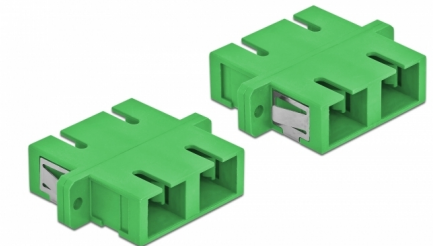

Delock Acoplador de Fibra Óptica SC Duplex hembra a SC Duplex hembra Monomodo 4 piezas verde

Descripción

Con este acoplamiento SC Duplex de Delock, se pueden conectar los conectores macho de fibra óptica fácilmente entre sí. El acoplamiento permite una conexión directa al cable de fibra óptica y es adecuado para un montaje sencillo en cajas de conexión de fibra óptica, armarios y paneles de conexión.

Protección por cubierta antipolvo

El acoplamiento está equipado con una tapa adecuada para proteger la manga del polvo y mantenerla limpia.

4 x

Número de elemento 85992

EAN: 4043619859924

Pais de origen: China

Paquete: Poly bag

Detalles técnicos

- Conectores:
 - 1 x SC Duplex hembra >
 - 1 x SC Duplex hembra
- Para fibra monomodo
- Manga de cerámica
- Con tapa para el polvo
- Montaje a través de un soporte de metal o tornillos
- 2 orificios de montaje
- Diámetro del orificio de montaje: 2,4 mm
- Avance del orificio del tornillo: 30,7 mm aproximadamente
- Recorte del panel (ANxAL): aprox. 26,6 x 9,5 mm
- Temperatura de funcionamiento: -20 °C ~ 70 °C
- Material: plástico
- Color: verde
- Dimensiones (LxANxAL): aprox. 34,7 x 25,6 x 9,3 mm

Temperatura de funcionamiento:	-20 °C ~ 70 °C
--------------------------------	----------------

Physical characteristics

Material:	Plástico
Longitud:	34,7 mm
Width:	25,6 mm
Height:	9,3 mm
Color:	verde