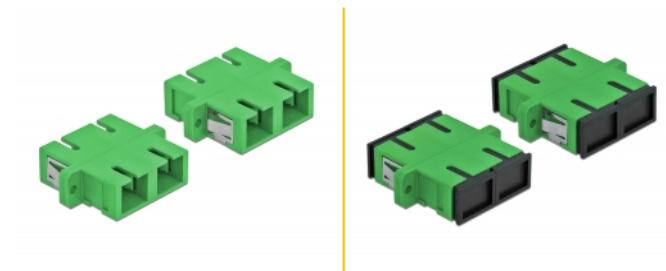

Delock Optická spojka ze zásuvky SC Duplex na zásuvku SC Duplex, Single-mode, 4 kusy, zelený

Popis

S touto spojkou SC Duplex značky Delock lze snadno navzájem propojit dva zástrčkové konektory optických kabelů. Tato spojka umožňuje přímé připojení k optickému kabelu a je vhodná pro snadnou montáž do optických spojovacích skříní, skříněk a propojovacích panelů.

Ochrana protiprachovým krytem

Tato spojka je vybavena vhodnou čepičkou na ochranu objímky proti prachu a k zajištění její čistoty.

4 x

Číslo produktu 85992

EAN: 4043619859924

Země původu: China

Balení: Poly bag

Technické detaily

- Konektor:
 - 1 x SC Duplex samice >
 - 1 x SC Duplex samice
- Pro Single mód optiku
- Keramická objímka
- S prachovou záslepkou
- Montáž prostřednictvím kovového držáku nebo šroubů
- 2 x montážní díry
- Průměr montážní díry: 2,4 mm
- Rozteč otvorů pro šroub: ca. 30,7 mm
- Výřez v panelu (ŠxV): cca. 26,6 x 9,5 mm
- Provozní teplota: -20 °C ~ 70 °C
- Materiál: plast
- Barva: zelený
- Rozměry (DxŠxV): cca. 34,7 x 25,6 x 9,3 mm

Systemové požadavky

- Volný port SC Duplex samec

Obsah balení

- 4 x spojky SC Duplex vazební šlen

Příslušenství

Interface

Konektor 1:	1 x SC Duplex samice
Konektor 2:	1 x SC Duplex samice

Technical characteristics