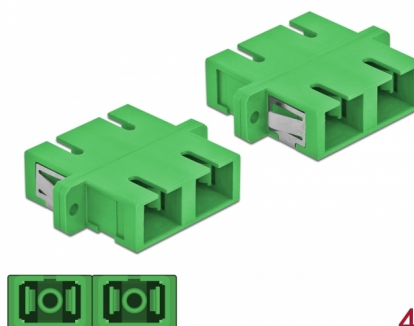

Delock Optická spojka ze zásuvky SC Duplex na zásuvku SC Duplex, Single-mode, 4 kusy, zelený

Popis

S touto spojkou SC Duplex značky Delock lze snadno navzájem propojit dva zástrčkové konektory optických kabelů. Tato spojka umožňuje přímé připojení k optickému kabelu a je vhodná pro snadnou montáž do optických spojovacích skříní, skříněk a propojovacích panelů.

Ochrana protiprachovým krytem

Tato spojka je vybavena vhodnou čepičkou na ochranu objímky proti prachu a k zajištění její čistoty.

4 x

Číslo produktu 85992

EAN: 4043619859924

Země původu: China

Balení: Poly bag

Technické detaily

- Konektor:
 - 1 x SC Duplex samice >
 - 1 x SC Duplex samice
- Pro Single mód optiku
- Keramická objímka
- S prachovou záslepkou
- Montáž prostřednictvím kovového držáku nebo šroubů
- 2 x montážní díry
- Průměr montážní díry: 2,4 mm
- Rozteč otvorů pro šroub: ca. 30,7 mm
- Výřez v panelu (ŠxV): cca. 26,6 x 9,5 mm
- Provozní teplota: -20 °C ~ 70 °C
- Materiál: plast
- Barva: zelený
- Rozměry (DxŠxV): cca. 34,7 x 25,6 x 9,3 mm

Systemové požadavky

- Volný port SC Duplex samec

Obsah balení

- 4 x spojky SC Duplex vazební šlen

Příslušenství

Interface

Konektor 1:	1 x SC Duplex samice
Konektor 2:	1 x SC Duplex samice

Technical characteristics