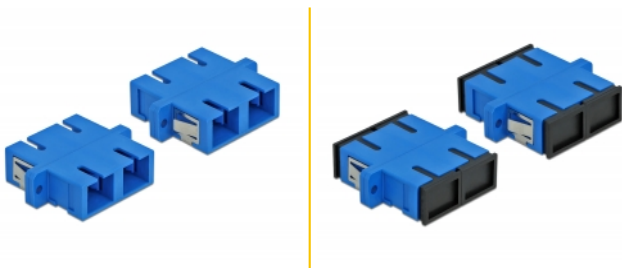

Delock Optisk fiberkopplare SC Duplex hona till SC Duplex hona singelläge 4 delar blå

Beskrivning

Med SC Duplex-kopplingen från Delock kan optiska fiberanslutningar hane enkelt anslutas till varandra. Kopplingen gör det möjligt att skapa en direktanslutning till den optiska fiberkabeln och passar för enkel montering optiska fiberanslutningslådor, skåp och patchpaneler.

Skydd från dammskydd

Kopplingen är utrustad med ett lämpligt lock för att skydda bussningen från damm och hålla den ren.

4 x

Artikelnummer 85991

EAN: 4043619859917

Ursprungsland: China

Paket: Zippåse

Specifikationer

- Anslutning:
 - 1 x SC Duplex hona >
 - 1 x SC Duplex hona
- För singlemodfiber
- Keramisk hylsa
- Med dammskydd
- Montering via metallhållare eller skruvar
- 2 x monteringshål
- Monteringshål diameter: 2,4 mm
- Skruvhåldelning: ca 30,7 mm
- Panelutskärning (BxH): ca 26,6 x 9,5 mm
- Driftstemperatur: -20 °C ~ 70 °C
- Material: Plast
- Färg: blå
- Mått (LxBxH): ca 34,7 x 25,6 x 9,3 mm

Systemkrav

- En ledig SC Duplex-port hane

Paketets innehåll

- 4 x SC Duplex-koppling

Bilder

Interface

Kontakt 1:	1 x SC Duplex hona
Kontakt 2:	1 x SC Duplex hona

Technical characteristics