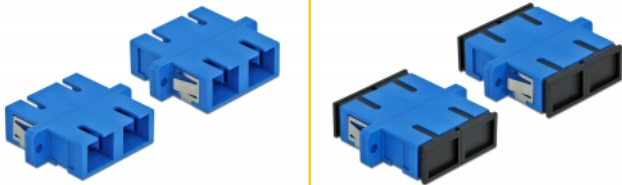

Delock Cuplaj optic din fibre SC Duplex mamă la SC Duplex mamă Single-mode, 4 piese, albastru

Descriere scurta

Cu acest cuplaj SC Duplex de la Delock, conectorii din fibre optice tată se pot conecta cu ușurință între ei. Cuplarea permite conectarea directă la cablul de fibră optică și este potrivit pentru montarea simplă în cutii de conexiuni din fibre optice, dulapuri și panouri tip buzunar.

Pachet: Pungă din plastic
cu închidere tip fermoar

Detalii tehnice

- Conectori:
 - 1 x SC Duplex mamă >
 - 1 x SC Duplex mamă
- Pentru fibră multi-mod
- Manșon din ceramică
- Cu capac de protecție împotriva prafului
- Montare prin suport metalic sau șuruburi
- 2 găuri de montare
- Diametrul orificiului de montare: 2,4 mm
- Distanță orificiu șurub: cca 30,7 mm
- Decupaj panou (LxÎ): aprox. 26,6 x 9,5 mm
- Temperatură în stare de funcționare: -20 °C ~ 70 °C
- Material: plastic
- Culoare: albastru
- Dimensiunii (LxÎxÎ): aprox. 34,7 x 25,6 x 9,3 mm

Cerinte de sistem

- Un port tată SC Duplex liber

Pachetul contine

- 4 x ambreiaje SC Duplex

Imagini

Interface

Conector 1:	1 x SC Duplex mamă
Conector 2:	1 x SC Duplex mamă

Technical characteristics

Temperatură în stare de funcționare:	-20 °C ~ 70 °C
--------------------------------------	----------------

Physical characteristics

Material:	Plastic
Lungime:	34,7 mm
Width:	25,6 mm
Height:	9,3 mm
Colour:	albastru