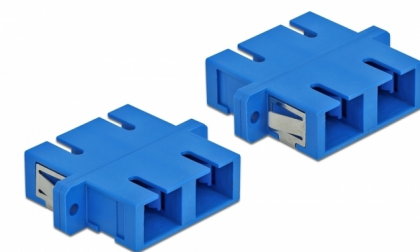

Delock Spojnik s optičkim vlaknima SC Duplex ženski na SC Duplex ženski jednostruki 4 komada plavi

Opis

Ovom SC Duplex spojnicom tvrtke Delock optički muški spojnici mogu se lako spojiti međusobno. Spajanje omogućava izravno spajanje na optički kabel te je prikladan za jednostavnu montažu u priključnim kutijama s optičkim vlaknima, ormarima i patch panelima.

Zaštita poklopcem protiv prašine

Spojnicica je opremljena odgovarajućom kapicom za zaštitu rukavca od prašine i prljavštine.

4 x

Predmet br. 85991

EAN: 4043619859917

Zemlja podrijetla: China

Pakiranje: Plastična vrećica sa zip zatvaračem

Tehnički podaci

- Priključak:
 - 1 x SC Duplex ženski >
 - 1 x SC Duplex ženski
- Jednomodni kabel
- Keramički rukavac
- S poklopcem za prašinu
- Montaža uz pomoć metalnog držača ili vijaka
- 2 x montažne rupe
- Promjer rupe za montažu: 2,4 mm
- Korak rupa za vijak: cca. 30,7 mm
- Otvor na ploči (ŠxV): oko 26,6 x 9,5 mm
- Radna temperatura: -20 °C ~ 70 °C
- Materijal: plastika
- Boja: plava
- Mjere (DxŠxV): oko 34,7 x 25,6 x 9,3 mm

Preduvjeti sustava

- Slobodan SC Duplex muški priključak

Sadržaj pakiranja

- 4 x SC Duplex sprežnika

Slike

Interface

Priključak 1:	1 x SC Duplex ženski
Priključak 2:	1 x SC Duplex ženski

Technical characteristics