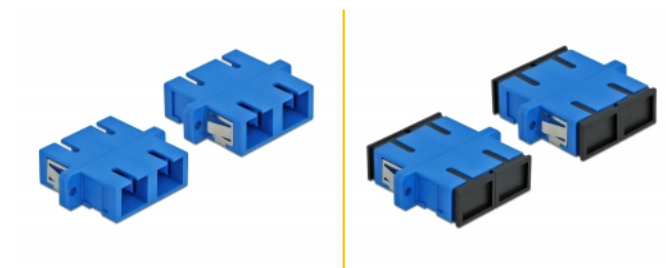

Delock Spojnik s optičkim vlaknima SC Duplex ženski na SC Duplex ženski jednostruki 4 komada plavi

Opis

Ovom SC Duplex spojnicom tvrtke Delock optički muški spojnici mogu se lako spojiti međusobno. Spajanje omogućava izravno spajanje na optički kabel te je prikladan za jednostavnu montažu u priključnim kutijama s optičkim vlaknima, ormarima i patch panelima.

Zaštita poklopcem protiv prašine

Spojnicica je opremljena odgovarajućom kapicom za zaštitu rukavca od prašine i prljavštine.

4 x

Predmet br. 85991

EAN: 4043619859917

Zemlja podrijetla: China

Pakiranje: Plastična vrećica sa zip zatvaračem

Tehnički podaci

- Priključak:
 - 1 x SC Duplex ženski >
 - 1 x SC Duplex ženski
- Jednomodni kabel
- Keramički rukavac
- S poklopcem za prašinu
- Montaža uz pomoć metalnog držača ili vijaka
- 2 x montažne rupe
- Promjer rupe za montažu: 2,4 mm
- Korak rupa za vijak: cca. 30,7 mm
- Otvor na ploči (ŠxV): oko 26,6 x 9,5 mm
- Radna temperatura: -20 °C ~ 70 °C
- Materijal: plastika
- Boja: plava
- Mjere (DxŠxV): oko 34,7 x 25,6 x 9,3 mm

Preduvjeti sustava

- Slobodan SC Duplex muški priključak

Sadržaj pakiranja

- 4 x SC Duplex sprežnika

Slike

Interface

Priključak 1:	1 x SC Duplex ženski
Priključak 2:	1 x SC Duplex ženski

Technical characteristics