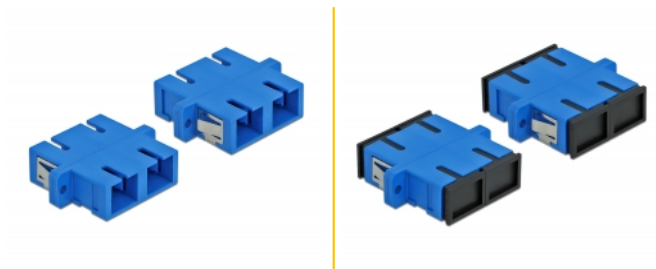

Requisiti di sistema

- Una porta SC Duplex femmina libera

Contenuto della confezione

- 4 x attacco SC Duplex

Immagini