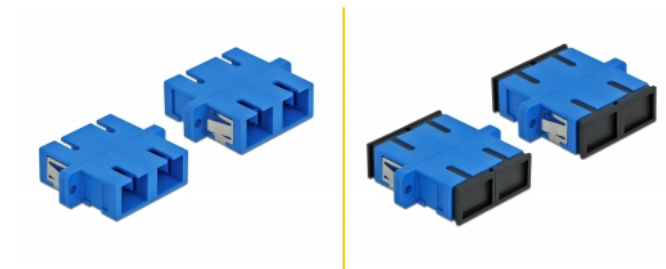

Delock Ζεύκτης Οπτικών Ινών SC Duplex θηλυκό προς SC Duplex θηλυκό Απλού ρυθμού 4 κομμάτια μπλε

Περιγραφή

Με αυτό τον ζεύκτη SC Duplex της Delock, οι αρσενικοί σύνδεσμοι οπτικών ινών μπορούν εύκολα να συνδεθούν ο ένας στον άλλο. Η σύζευξη επιτρέπει την απευθείας σύνδεση στο καλώδιο οπτικών ινών και είναι κατάλληλο για απλή τοποθέτηση σε κυτία σύνδεσης οπτικών ινών, σε βάσεις και κατανεμητές.

Προστασία με κάλυμμα κατά της σκόνης

Η σύζευξη είναι εξοπλισμένη με το κατάλληλο κάλυμμα για να προστατεύει το σύνδεσμο από τη σκόνη και να το διατηρεί καθαρό.

4 x

Αρ. προϊόντος 85991

EAN: 4043619859917

Χώρα προέλευσης: China

Συσκευασία: Τσαντάκι με φερμουάρ

Προδιαγραφές

- Συνδετήρας:
 - 1 x SC Duplex θηλυκό >
 - 1 x SC Duplex θηλυκό
- Μονότροπο καλώδιο
- Κεραμικός σύνδεσμος
- Με κάλυμμα για τη σκόνη
- Τοποθέτηση με μεταλλικό συγκρατητή ή βίδες
- 2 x οπές ανάρτησης
- Διάμετρος εσοχής σύνδεσης : 2,4 mm
- Βήμα οπής βίδας: περ. 30,7 mm
- Οπή πίνακα (ΠxΥ): περ. 26,6 x 9,5 mm
- Θερμοκρασία λειτουργίας: -20 °C ~ 70 °C
- Υλικό: πλαστικό
- Χρώμα: μπλε
- Διαστάσεις (ΜxΠxΥ): περ. 34,7 x 25,6 x 9,3 mm

Απαιτήσεις συστήματος

- Μια ελεύθερη αρσενική θύρα SC Duplex

Περιεχόμενα συσκευασίας

- 4 x SC Duplex σύζευξη

Εικόνες

Interface

Συνδετήρας 1:	1 x SC Duplex θηλυκό
Συνδετήρας 2:	1 x SC Duplex θηλυκό

Technical characteristics