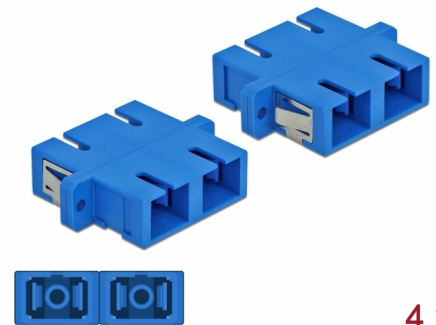

Delock Coupleur de fibre optique SC Duplex femelle à SC Duplex femelle Simple-mode, 4 unités, bleu

Description

Avec ce couplage SC Duplex de Delock, les connecteurs mâles de fibre optique peuvent être facilement branchés l'un à l'autre. Le couplage permet une connexion directe au câble en fibre optique et il est approprié pour le montage simple de boîtiers de connexion de fibre optique, des armoires et des panneaux de raccordement.

Protection avec un capot contre la poussière

Le coupleur est muni d'un capot adapté pour protéger le manchon contre la poussière et le garder propre.

4 x

N° produit 85991

EAN: 4043619859917

Pays d'origine: China

Emballage: Sac polyvalent à fermeture éclair

Détails techniques

- Connecteurs :
 - 1 x SC Duplex femelle >
 - 1 x SC Duplex femelle
- Pour fibre mode unique
- Manchon en céramique
- Avec couvercle anti-poussière
- Montage via des rétenteurs métalliques ou des vis
- 2 orifices de montage
- Diamètre d'orifice de montage : 2,4 mm
- Pas du trou de vis : env. 30,7 mm
- Découpe du panneau (LxH) : env. 26,6 x 9,5 mm
- Température de fonctionnement : -20 °C ~ 70 °C
- Matériaux : plastique
- Couleur : bleu
- Dimensions (LxlxH) : env. 34,7 x 25,6 x 9,3 mm

Température de fonctionnement :	-20 °C ~ 70 °C
---------------------------------	----------------

Physical characteristics

Matériaux:	Plastique
Longueur:	34,7 mm
Width:	25,6 mm
Height:	9,3 mm
Couleur:	bleu