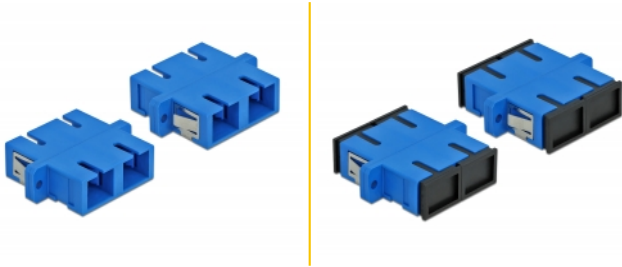

Delock Coupleur de fibre optique SC Duplex femelle à SC Duplex femelle Simple-mode, 4 unités, bleu

Description

Avec ce couplage SC Duplex de Delock, les connecteurs mâles de fibre optique peuvent être facilement branchés l'un à l'autre. Le couplage permet une connexion directe au câble en fibre optique et il est approprié pour le montage simple de boîtiers de connexion de fibre optique, des armoires et des panneaux de raccordement.

Protection avec un capot contre la poussière

Le coupleur est muni d'un capot adapté pour protéger le manchon contre la poussière et le garder propre.

4 x

N° produit 85991

EAN: 4043619859917

Pays d'origine: China

Emballage: Sac polyvalent à fermeture éclair

Détails techniques

- Connecteurs :
 - 1 x SC Duplex femelle >
 - 1 x SC Duplex femelle
- Pour fibre mode unique
- Manchon en céramique
- Avec couvercle anti-poussière
- Montage via des rétenteurs métalliques ou des vis
- 2 orifices de montage
- Diamètre d'orifice de montage : 2,4 mm
- Pas du trou de vis : env. 30,7 mm
- Découpe du panneau (LxH) : env. 26,6 x 9,5 mm
- Température de fonctionnement : -20 °C ~ 70 °C
- Matériaux : plastique
- Couleur : bleu
- Dimensions (LxlxH) : env. 34,7 x 25,6 x 9,3 mm

Configuration système requise

- Un port SC Duplex mâle libre

Contenu de l'emballage

- 4 x coupleurs SC Duplex

Image

Interface

Connecteur 1:	1 x SC Duplex femelle
Connecteur 2:	1 x SC Duplex femelle

Technical characteristics