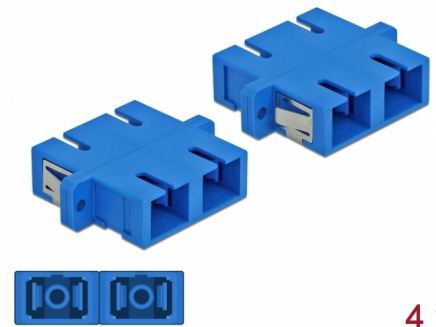

Delock Acoplador de Fibra Óptica SC Duplex hembra a SC Duplex hembra Monomodo 4 piezas azul

Descripción

Con este acoplamiento SC Duplex de Delock, se pueden conectar los conectores macho de fibra óptica fácilmente entre sí. El acoplamiento permite una conexión directa al cable de fibra óptica y es adecuado para un montaje sencillo en cajas de conexión de fibra óptica, armarios y paneles de conexión.

Protección por cubierta antipolvo

El acoplamiento está equipado con una tapa adecuada para proteger la manga del polvo y mantenerla limpia.

4 x

Número de elemento 85991

EAN: 4043619859917

Pais de origen: China

Paquete: Bolsa de plástico con cremallera

Detalles técnicos

- Conectores:
  - 1 x SC Duplex hembra >
  - 1 x SC Duplex hembra
- Para fibra monomodo
- Manga de cerámica
- Con tapa para el polvo
- Montaje a través de un soporte de metal o tornillos
- 2 orificios de montaje
- Diámetro del orificio de montaje: 2,4 mm
- Avance del orificio del tornillo: 30,7 mm aproximadamente
- Recorte del panel (ANxAL): aprox. 26,6 x 9,5 mm
- Temperatura de funcionamiento: -20 °C ~ 70 °C
- Material: plástico
- Color: azul
- Dimensiones (LxANxAL): aprox. 34,7 x 25,6 x 9,3 mm

Requisitos del sistema