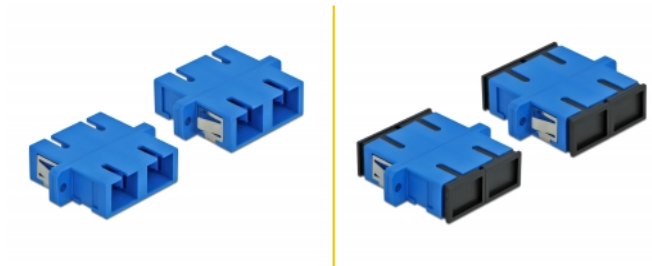

Delock Acoplador de Fibra Óptica SC Duplex hembra a SC Duplex hembra Monomodo 4 piezas azul

Descripción

Con este acoplamiento SC Duplex de Delock, se pueden conectar los conectores macho de fibra óptica fácilmente entre sí. El acoplamiento permite una conexión directa al cable de fibra óptica y es adecuado para un montaje sencillo en cajas de conexión de fibra óptica, armarios y paneles de conexión.

Protección por cubierta antipolvo

El acoplamiento está equipado con una tapa adecuada para proteger la manga del polvo y mantenerla limpia.

4 x

Número de elemento 85991

EAN: 4043619859917

Pais de origen: China

Paquete: Bolsa de plástico con cremallera

Detalles técnicos

- Conectores:
 - 1 x SC Duplex hembra >
 - 1 x SC Duplex hembra
- Para fibra monomodo
- Manga de cerámica
- Con tapa para el polvo
- Montaje a través de un soporte de metal o tornillos
- 2 orificios de montaje
- Diámetro del orificio de montaje: 2,4 mm
- Avance del orificio del tornillo: 30,7 mm aproximadamente
- Recorte del panel (ANxAL): aprox. 26,6 x 9,5 mm
- Temperatura de funcionamiento: -20 °C ~ 70 °C
- Material: plástico
- Color: azul
- Dimensiones (LxANxAL): aprox. 34,7 x 25,6 x 9,3 mm

Requisitos del sistema

- Puerto macho SC Duplex disponible

Contenido del paquete

- 4 x acoplador SC Duplex

Image

Interface

Conector 1:	1 x SC Duplex hembra
Conector 2 :	1 x SC Duplex hembra

Technical characteristics