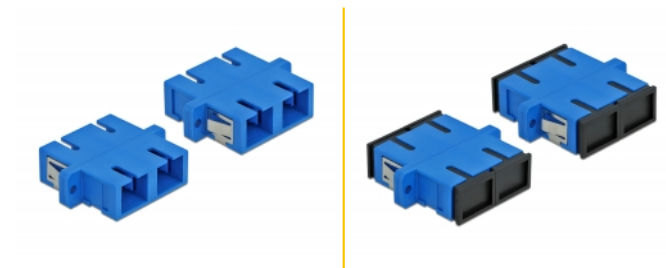

Delock Optická spojka ze zásuvky SC Duplex na zásuvku SC Duplex, Single-mode, 4 kusy, modrá

Popis

S touto spojkou SC Duplex značky Delock lze snadno navzájem propojit dva zástrčkové konektory optických kabelů. Tato spojka umožňuje přímé připojení k optickému kabelu a je vhodná pro snadnou montáž do optických spojovacích skříní, skříněk a propojovacích panelů.

Ochrana protiprachovým krytem

Tato spojka je vybavena vhodnou čepičkou na ochranu objímky proti prachu a k zajištění její čistoty.

4 x

Číslo produktu 85991

EAN: 4043619859917

Země původu: China

Balení: Plastová taška se zipem

Technické detaily

- Konektor:
 - 1 x SC Duplex samice >
 - 1 x SC Duplex samice
- Pro Single mód optiku
- Keramická objímka
- S prachovou zásepkou
- Montáž prostřednictvím kovového držáku nebo šroubů
- 2 x montážní díry
- Průměr montážní díry: 2,4 mm
- Rozteč otvorů pro šroub: ca. 30,7 mm
- Výřez v panelu (ŠxV): cca. 26,6 x 9,5 mm
- Provozní teplota: -20 °C ~ 70 °C
- Materiál: plast
- Barva: modrý
- Rozměry (DxŠxV): cca. 34,7 x 25,6 x 9,3 mm

Systemové požadavky

- Volný port SC Duplex samec

Obsah balení

- 4 x spojky SC Duplex vazební šlen

Příslušenství

Interface

Konektor 1:	1 x SC Duplex samice
Konektor 2:	1 x SC Duplex samice

Technical characteristics