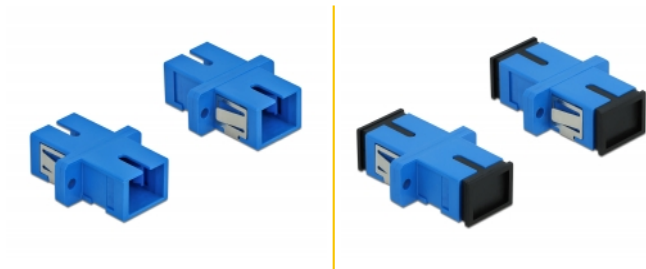

Delock Optisk fiberkopplare SC Simplex hona till SC Simplex hona singelläge 4 delar blå

Beskrivning

Med SC Simplex-kopplingen från Delock kan optiska fiberanslutningar enkelt anslutas till varandra. Kopplingen gör det möjligt att skapa en direktanslutning till den optiska fiberkabeln och passar för enkel montering optiska fiberanslutningslådor, skåp och patchpaneler.

Skydd från dammskydd

Kopplingen är utrustad med ett lämpligt lock för att skydda bussningen från damm och hålla den ren.

4 x

Artikelnummer 85990

EAN: 4043619859900

Ursprungsland: China

Paket: Zippåse

Specifikationer

- Anslutning:
 - 1 x SC Simplex hona >
 - 1 x SC Simplex hona
- För singlemodfiber
- Keramisk hylsa
- Med dammskydd
- Montering via metallhållare eller skruvar
- 2 x monteringshål
- Monteringshål diameter: 2,4 mm
- Skruvhåldelning: ca 18 mm
- Panelutskärning (BxH): ca 13,4 x 9,5 mm
- Driftstemperatur: -20 °C ~ 70 °C
- Material: Plast
- Färg: blå
- Mått (LxBxH): ca 27,4 x 12,7 x 9,3 mm

Systemkrav

- En ledig SC Simplex-port hane

Paketets innehåll

- 4 x SC Simplex-koppling

Bilder

Interface

Kontakt 1:	1 x SC Simplex hona
Kontakt 2:	1 x SC Simplex hona

Technical characteristics