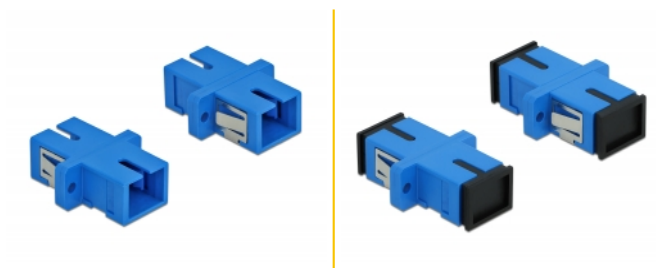

Delock Cuplaj optic din fibre SC Simplex mamă la SC Simplex mamă Single-mode, 4 piese, albastru

Descriere scurta

Cu acest cuplaj SC Simplex de la Delock, conectorii din fibre optice tată se pot conecta cu ușurință între ei. Cuplarea permite conectarea directă la cablul de fibră optică și este potrivit pentru montarea simplă în cutii de conexiuni din fibre optice, dulapuri și panouri tip buzunar.

Protecție împotriva prafului datorită capacului

Ambreiajul este echipat cu un capac potrivit pentru a proteja manșonul de praf și pentru a-l păstra curat.

4 x

Nr. 85990

EAN: 4043619859900

Țara de origine: China

Pachet: Pungă din plastic
cu închidere tip fermoar

Detalii tehnice

- Conectori:
 - 1 x mamă SC Simplex >
 - 1 x mamă SC Simplex
- Pentru fibră multi-mod
- Manșon din ceramică
- Cu capac de protecție împotriva prafului
- Montare prin suport metalic sau șuruburi
- 2 găuri de montare
- Diametrul orificiului de montare: 2,4 mm
- Distanță orificiu șurub: cca 18 mm
- Decupaj panou (LxÎ): aprox. 13,4 x 9,5 mm
- Temperatură în stare de funcționare: -20 °C ~ 70 °C
- Material: plastic
- Culoare: albastru
- Dimensiunii (LxÎxÎ): aprox. 27,4 x 12,7 x 9,3 mm

Cerinte de sistem

- Un port tată SC Simplex liber

Pachetul contine

- 4 x ambreiaje SC Simplex

Imagini

Interface

Conector 1:	1 x SC Simplex mamă
Conector 2:	1 x SC Simplex mamă

Technical characteristics