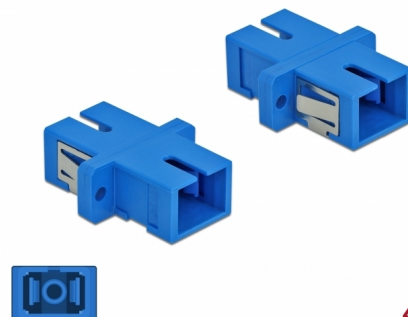

Delock Cuplaj optic din fibre SC Simplex mamă la SC Simplex mamă Single-mode, 4 piese, albastru

Descriere scurta

Cu acest cuplaj SC Simplex de la Delock, conectorii din fibre optice tată se pot conecta cu ușurință între ei. Cuplarea permite conectarea directă la cablul de fibră optică și este potrivit pentru montarea simplă în cutii de conexiuni din fibre optice, dulapuri și panouri tip buzunar.

Protecție împotriva prafului datorită capacului

Ambreiajul este echipat cu un capac potrivit pentru a proteja manșonul de praf și pentru a-l păstra curat.

4 x

Nr. 85990

EAN: 4043619859900

Țara de origine: China

Pachet: Pungă din plastic
cu închidere tip fermoar

Detalii tehnice

- Conectori:
  - 1 x mamă SC Simplex >
  - 1 x mamă SC Simplex
- Pentru fibră multi-mod
- Manșon din ceramică
- Cu capac de protecție împotriva prafului
- Montare prin suport metalic sau șuruburi
- 2 găuri de montare
- Diametrul orificiului de montare: 2,4 mm
- Distanță orificiu șurub: cca 18 mm
- Decupaj panou (LxÎ): aprox. 13,4 x 9,5 mm
- Temperatură în stare de funcționare: -20 °C ~ 70 °C
- Material: plastic
- Culoare: albastru
- Dimensiunii (LxÎxÎ): aprox. 27,4 x 12,7 x 9,3 mm

Cerinte de sistem