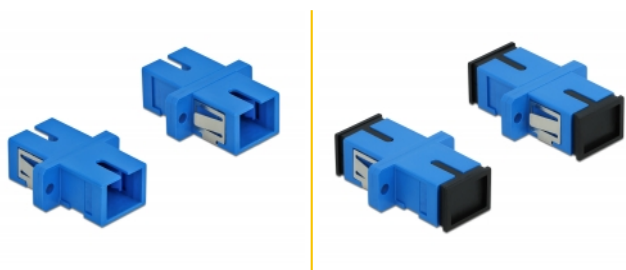

Delock Złącze optyczne światłowodowe SC Simplex żeńskie do SC Simplex żeńskie jednomodowe, 4 szt., niebieskie

Opis

Sprzęg SC Simplex Delock pozwala na łączenie dwu optycznych złączy męskich. Sprzęg pozwala na bezpośrednie połączenie do światłowodu i nadaje się do montowania na optycznych skrzynkach krosowniczych.

Ośłona przed pyłem

Sprzęg ma zatyczkę chroniącą tuleję przed pyłem.

4 x

Numer artykułu 85990

EAN: 4043619859900

Kraj pochodzenia: China

Opakowanie: Torba na zamek błyskawiczny

Szczegóły techniczne

- Złącze:
 - 1 x SC Simplex żeński >
 - 1 x SC Simplex żeński
- Dla światłowodów Jednomodowych
- Tuleja ceramiczna
- Z osłoną przeciwkurzową
- Montaż uchwytemi metalowymi lub na śruby
- 2 x otwory montażowe
- Średnica otworu montażowego: 2,4 mm
- Wysokość otworu na śrubkę: ok. 18 mm
- Wycięcie panelu (SxW): ok. 13,4 x 9,5 mm
- Temperatura robocza: -20 °C ~ 70 °C
- Materiał: tworzywo sztuczne
- Kolor: niebieski
- Wymiary (DxSxW): ok. 27,4 x 12,7 x 9,3 mm

Wymagania systemowe

- Wolne gniazdo męskie SC Simplex

Zawartość opakowania

- 4 x złącza SC Simplex

Zdjęcia

Interface

Złącze 1:	1 x SC Simplex żeński
Złącze 2:	1 x SC Simplex żeński

Technical characteristics