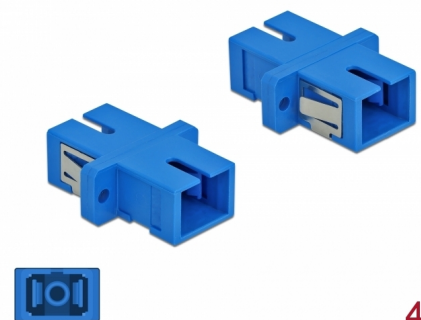

Delock Złącze optyczne światłowodowe SC Simplex żeńskie do SC Simplex żeńskie jednomodowe, 4 szt., niebieskie

Opis

Sprzęg SC Simplex Delock pozwala na łączenie dwu optycznych złączy męskich. Sprzęg pozwala na bezpośrednie połączenie do światłowodu i nadaje się do montowania na optycznych skrzynkach krosowniczych.

Ośłona przed pyłem

Sprzęg ma zatyczkę chroniącą tuleję przed pyłem.

4 x

Numer artykułu 85990

EAN: 4043619859900

Kraj pochodzenia: China

Opakowanie: Torba na zamek błyskawiczny

Szczegóły techniczne

- Złącze:
  - 1 x SC Simplex żeński >
  - 1 x SC Simplex żeński
- Dla światłowodów Jednomodowych
- Tuleja ceramiczna
- Z osłoną przeciwkurzową
- Montaż uchwytemi metalowymi lub na śruby
- 2 x otwory montażowe
- Średnica otworu montażowego: 2,4 mm
- Wysokość otworu na śrubkę: ok. 18 mm
- Wycięcie panelu (SxW): ok. 13,4 x 9,5 mm
- Temperatura robocza: -20 °C ~ 70 °C
- Materiał: tworzywo sztuczne
- Kolor: niebieski
- Wymiary (DxSxW): ok. 27,4 x 12,7 x 9,3 mm