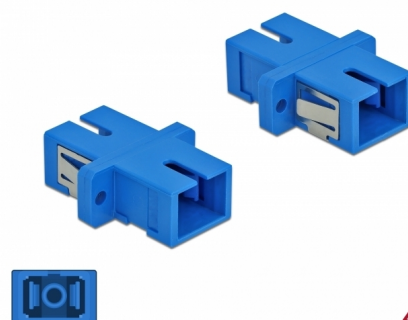

Delock Spojnik s optičkim vlaknima SC Simplex ženski na SC Simplex ženski jednostruki 4 komada plavi

Opis

Ovom SC Simplex spojnicom tvrtke Delock optički muški spojnici mogu se lako spojiti međusobno. Spajanje omogućava izravno spajanje na optički kabel te je prikladan za jednostavnu montažu u priključnim kutijama s optičkim vlaknima, ormarima i patch panelima.

Zaštita poklopcem protiv prašine

Spojnicu je opremljena odgovarajućom kapicom za zaštitu rukavca od prašine i prljavštine.

4 x

Predmet br. 85990

EAN: 4043619859900

Zemlja podrijetla: China

Pakiranje: Plastična vrećica sa zip zatvaračem

Tehnički podaci

- Priključak:
 - 1 x SC Simplex ženski >
 - 1 x SC Simplex ženski
- Jednomodni kabel
- Keramički rukavac
- S poklopcem za prašinu
- Montaža uz pomoć metalnog držača ili vijaka
- 2 x montažne rupe
- Promjer rupe za montažu: 2,4 mm
- Korak rupa za vijak: cca. 18 mm
- Otvor na ploči (ŠxV): oko 13,4 x 9,5 mm
- Radna temperatura: -20 °C ~ 70 °C
- Materijal: plastika
- Boja: plava
- Mjere (DxŠxV): oko 27,4 x 12,7 x 9,3 mm

Preuvjeti sustava

- Slobodan SC Simplex muški priključak

Sadržaj pakiranja

- 4 x SC Simplex sprežnika

Slike

Interface

Priključak 1:	1 x SC Simplex ženski
Priključak 2:	1 x SC Simplex ženski

Technical characteristics