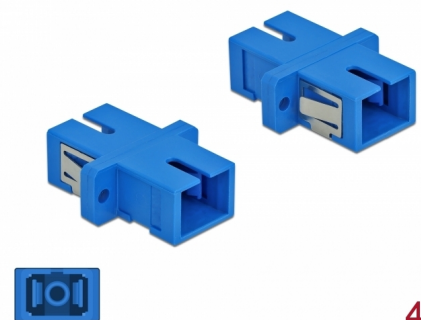

Delock Accoppiatore in fibra ottica SC Simplex femmina per SC Simplex femmina monomodale 4 pezzi blu

Descrizione

Con questo accoppiamento SC Simplex Delock, due connettori maschio in fibra ottica possono essere facilmente collegati tra loro. L'accoppiamento consente un collegamento diretto al cavo in fibra ottica ed è adatto a un semplice montaggio in scatole di connessione in fibra ottica, armadietti e pannelli patch.

Protezione con copertura antipolvere

L'accoppiamento è dotato di un apposito cappuccio per proteggere il manicotto dalla polvere e mantenerlo pulito.

4 x

Articolo n. 85990

EAN: 4043619859900

Paese di origine: China

Pacchetto: Sacchetto in plastica con cerniera

Dettagli tecnici

- Connettori:
  - 1 x SC Simplex femmina >
  - 1 x SC Simplex femmina
- Per fibra singlemode
- Manicotto in ceramica
- Con coperchio antipolvere
- Montaggio tramite supporto metallico o viti
- 2 x fori di montaggio
- Diametro foro di montaggio: 2,4 mm
- Passo del foro per vite: circa 18 mm
- Scasso del pannello (LxA): ca. 13,4 x 9,5 mm
- Temperatura di esercizio: -20 °C ~ 70 °C
- Materiale: plastica
- Colore: blu
- Dimensioni (LxPxA): ca. 27,4 x 12,7 x 9,3 mm