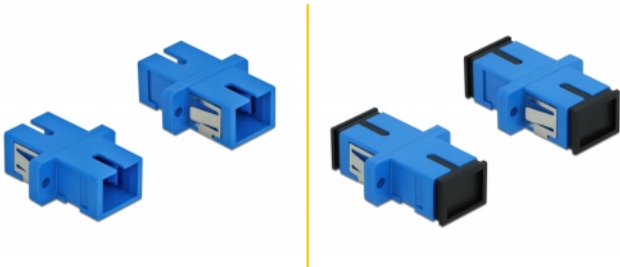

Delock Coupleur de fibre optique SC Simplex femelle à SC Simplex femelle Simple-mode, 4 unités, bleu

Description

Avec ce couplage SC Simplex de Delock, les connecteurs mâles de fibre optique peuvent être facilement branchés l'un à l'autre. Le couplage permet une connexion directe au câble en fibre optique et il est approprié pour le montage simple de boîtiers de connexion de fibre optique, des armoires et des panneaux de raccordement.

Protection avec un capot contre la poussière

Le coupleur est muni d'un capot adapté pour protéger le manchon contre la poussière et le garder propre.

4 x

N° produit 85990

EAN: 4043619859900

Pays d'origine: China

Emballage: Sac polyvalent à fermeture éclair

Détails techniques

- Connecteurs :
 - 1 x SC Simplex femelle >
 - 1 x SC Simplex femelle
- Pour fibre mode unique
- Manchon en céramique
- Avec couvercle anti-poussière
- Montage via des rétenteurs métalliques ou des vis
- 2 orifices de montage
- Diamètre d'orifice de montage : 2,4 mm
- Pas du trou de vis : env. 18 mm
- Découpe du panneau (LxH) : env. 13,4 x 9,5 mm
- Température de fonctionnement : -20 °C ~ 70 °C
- Matériaux : plastique
- Couleur : bleu
- Dimensions (LxlxH) : env. 27,4 x 12,7 x 9,3 mm

Configuration système requise

- Un port SC Simplex mâle libre

Contenu de l'emballage

- 4 x coupleurs SC Simplex

Image

Interface

Connecteur 1:	1 x SC Simplex femelle
Connecteur 2:	1 x SC Simplex femelle

Technical characteristics