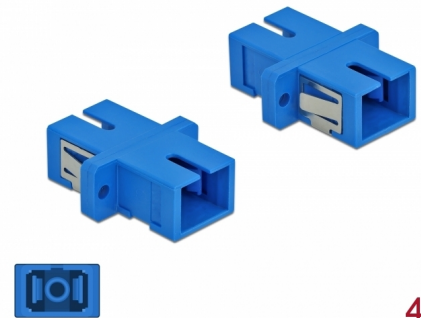

Delock Coupleur de fibre optique SC Simplex femelle à SC Simplex femelle Simple-mode, 4 unités, bleu

Description

Avec ce couplage SC Simplex de Delock, les connecteurs mâles de fibre optique peuvent être facilement branchés l'un à l'autre. Le couplage permet une connexion directe au câble en fibre optique et il est approprié pour le montage simple de boîtiers de connexion de fibre optique, des armoires et des panneaux de raccordement.

Protection avec un capot contre la poussière

Le coupleur est muni d'un capot adapté pour protéger le manchon contre la poussière et le garder propre.

4 x

N° produit 85990

EAN: 4043619859900

Pays d'origine: China

Emballage: Sac polyvalent à fermeture éclair

Détails techniques

- Connecteurs :
 - 1 x SC Simplex femelle >
 - 1 x SC Simplex femelle
- Pour fibre mode unique
- Manchon en céramique
- Avec couvercle anti-poussière
- Montage via des rétenteurs métalliques ou des vis
- 2 orifices de montage
- Diamètre d'orifice de montage : 2,4 mm
- Pas du trou de vis : env. 18 mm
- Découpe du panneau (LxH) : env. 13,4 x 9,5 mm
- Température de fonctionnement : -20 °C ~ 70 °C
- Matériaux : plastique
- Couleur : bleu
- Dimensions (LxlxH) : env. 27,4 x 12,7 x 9,3 mm

Température de fonctionnement :	-20 °C ~ 70 °C
---------------------------------	----------------

Physical characteristics

Matériaux:	Plastique
Longueur:	27.4 mm
Width:	12,7 mm
Height:	9,3 mm
Couleur:	bleu