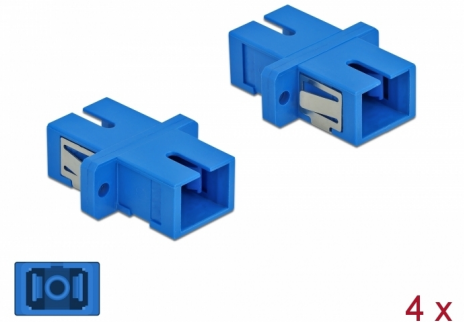

Delock Acoplador de Fibra Óptica SC Simplex hembra a SC Simplex hembra Monomodo 4 piezas azul

Descripción

Con este acoplamiento SC Simplex de Delock, se pueden conectar los conectores macho de fibra óptica fácilmente entre sí. El acoplamiento permite una conexión directa al cable de fibra óptica y es adecuado para un montaje sencillo en cajas de conexión de fibra óptica, armarios y paneles de conexión.

Protección por cubierta antipolvo

El acoplamiento está equipado con una tapa adecuada para proteger la manga del polvo y mantenerla limpia.

4 x

Número de elemento 85990

EAN: 4043619859900

Pais de origen: China

Paquete: Bolsa de plástico con cremallera

Detalles técnicos

- Conectores:
  - 1 x SC sencillo hembra >
  - 1 x SC sencillo hembra
- Para fibra monomodo
- Manga de cerámica
- Con tapa para el polvo
- Montaje a través de un soporte de metal o tornillos
- 2 orificios de montaje
- Diámetro del orificio de montaje: 2,4 mm
- Avance del orificio del tornillo: 18 mm aproximadamente
- Recorte del panel (ANxAL): aprox. 13,4 x 9,5 mm
- Temperatura de funcionamiento: -20 °C ~ 70 °C
- Material: plástico
- Color: azul
- Dimensiones (LAXANxAL): aprox. 27,4 x 12,7 x 9,3 mm

Requisitos del sistema