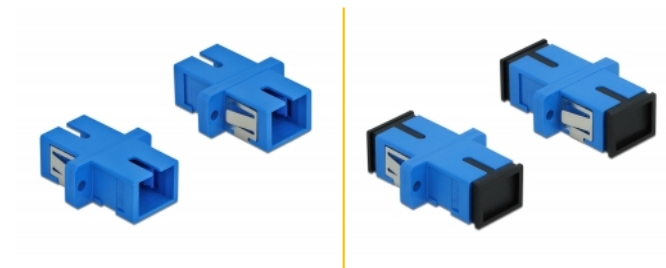

Delock Optická spojka ze zásuvky SC Simplex na zásuvku SC Simplex, Single-mode, 4 kusy, modrá

Popis

S touto spojkou SC Simplex značky Delock lze snadno navzájem propojit dva zástrčkové konektory optických kabelů. Tato spojka umožňuje přímé připojení k optickému kabelu a je vhodná pro snadnou montáž do optických spojovacích skříní, skříněk a propojovacích panelů.

Ochrana protiprachovým krytem

Tato spojka je vybavena vhodnou čepičkou na ochranu objímky proti prachu a k zajištění její čistoty.

4 x

Číslo produktu 85990

EAN: 4043619859900

Země původu: China

Balení: Plastová taška se zipem

Technické detaily

- Konektor:
 - 1 x SC Simplex samice >
 - 1 x SC Simplex samice
- Pro Single mód optiku
- Keramická objímka
- S prachovou záslenkou
- Montáž prostřednictvím kovového držáku nebo šroubů
- 2 x montážní díry
- Průměr montážní díry: 2,4 mm
- Rozteč otvorů pro šroub: ca. 18 mm
- Výřez v panelu (ŠxV): cca. 13,4 x 9,5 mm
- Provozní teplota: -20 °C ~ 70 °C
- Materiál: plast
- Barva: modrý
- Rozměry (DxŠxV): cca. 27,4 x 12,7 x 9,3 mm

Systemové požadavky

- Volný port SC Simplex samec

Obsah balení

- 4 x spojky SC Simplex vazební šlen

Příslušenství

Interface

Konektor 1:	1 x SC Simplex samice
Konektor 2:	1 x SC Simplex samice

Technical characteristics