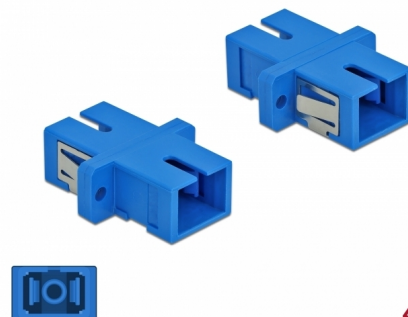

Delock Optická spojka ze zásuvky SC Simplex na zásuvku SC Simplex, Single-mode, 4 kusy, modrá

Popis

S touto spojkou SC Simplex značky Delock lze snadno navzájem propojit dva zástrčkové konektory optických kabelů. Tato spojka umožňuje přímé připojení k optickému kabelu a je vhodná pro snadnou montáž do optických spojovacích skříní, skříněk a propojovacích panelů.

Ochrana protiprachovým krytem

Tato spojka je vybavena vhodnou čepičkou na ochranu objímky proti prachu a k zajištění její čistoty.

4 x

Číslo produktu 85990

EAN: 4043619859900

Země původu: China

Balení: Plastová taška se zipem

Technické detaily

- Konektor:
  - 1 x SC Simplex samice >
  - 1 x SC Simplex samice
- Pro Single mód optiku
- Keramická objímka
- S prachovou záslenkou
- Montáž prostřednictvím kovového držáku nebo šroubů
- 2 x montážní díry
- Průměr montážní díry: 2,4 mm
- Rozteč otvorů pro šroub: ca. 18 mm
- Výřez v panelu (ŠxV): cca. 13,4 x 9,5 mm
- Provozní teplota: -20 °C ~ 70 °C
- Materiál: plast
- Barva: modrý
- Rozměry (DxŠxV): cca. 27,4 x 12,7 x 9,3 mm

Systemové požadavky