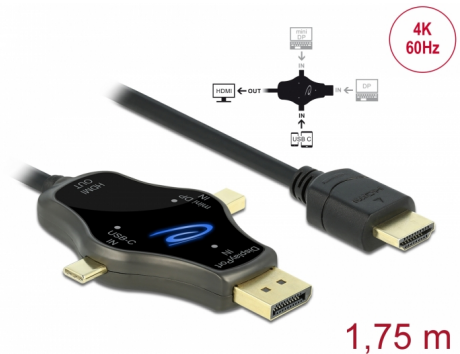

Delock Καλώδιο Οθόνης 3 σε 1 με USB-C™ / DisplayPort / mini DisplayPort εισόδου προς έξοδο HDMI με 4K 60 Hz

Περιγραφή

Αυτό το καλώδιο οθόνης της Delock μπορεί να συνδεθεί επιλεκτικά σε μια διεπαφή USB Type-C™, DisplayPort ή mini DisplayPort, και η έξοδος μέσω του συνδέσμου HDMI.

Ανάλυση 4K 60 Hz UHD

Η μέγιστη ανάλυση είναι 3840 x 2160 με 60 Hz, και εξαρτάται από το σύστημα και το συνδεδεμένο υλισμικό.

Αρ. προϊόντος 85974

EAN: 4043619859740

Χώρα προέλευσης: China

Συσκευασία: Retail Box

Προδιαγραφές

- Συνδετήρας:
  - Είσοδος:
    - 1 x DisplayPort αρσενικό
    - 1 x mini DisplayPort αρσενικό
    - 1 x USB Type-C™ αρσενικό
  - Έξοδος:
    - 1 x HDMI-A αρσενικό
- Chipset: Realtek RTD2171U
- Ανάλυση εισόδου DisplayPort: έως και 3840 x 2160 @ 60 Hz (ανάλογα με το σύστημα και το συνδεδεμένο υλικό)
- Ανάλυση εισόδου USB Type-C™: έως και 3840 x 2160 @ 30 Hz (ανάλογα με το σύστημα και το συνδεδεμένο υλικό)
- Μεταφορά ηχητικών σημάτων και σημάτων βίντεο
- 3 x Ένδειξη LED
- Μεταλλικό περίβλημα
- Χρώμα: ανθρακίτης
- Μήκος καλωδίου περιλ. ο σύνδεσμος: περ. 1,75 m