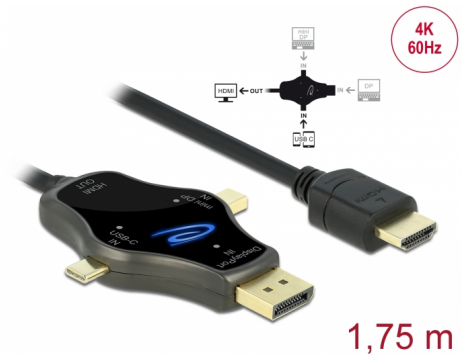

Delock Câble de moniteur 3 en 1 avec USB-C™ / DisplayPort / mini DisplayPort dans une sortie HDMI de 4K 60 Hz

Description

Ce câble de moniteur de Delock peut être connecté sélectivement à une interface USB Type-C™, DisplayPort ou mini DisplayPort, la sortie est assurée par le connecteur HDMI.

Résolution 4K 60 Hz UHD

La résolution maximum est de 3840 x 2160 avec 60 Hz, selon le système et le matériel connecté.

N° produit 85974

EAN: 4043619859740

Pays d'origine: China

Emballage: Retail Box

Détails techniques

- Connecteurs :
  - Entrée :
    - 1 x DisplayPort mâle
    - 1 x mini DisplayPort mâle
    - 1 x USB Type-C™ mâle
  - Sortie :
    - 1 x HDMI-A mâle
- Chipset : Realtek RTD2171U
- Résolution de l'entrée DisplayPort : jusqu'à 3840 x 2160 @ 60 Hz (selon le système et le matériel connecté)
- Résolution de l'entrée USB Type-C™ : jusqu'à 3840 x 2160 @ 30 Hz (selon le système et le matériel connecté)
- Transfert de signaux audio et vidéo
- 3 x Indicateur LED
- Boîtier métallique
- Coloris: anthracite
- Longueur du cordon connecteur incl. : env. 1,75 m