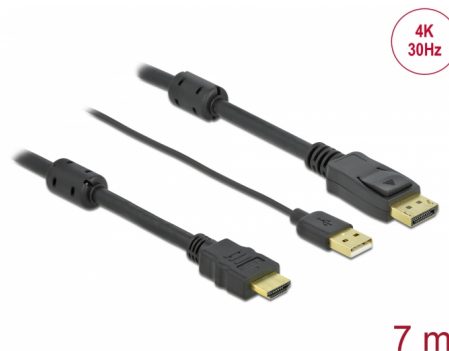

# Delock Cablu de la HDMI la DisplayPort 4K 30 Hz 7 m

## Descriere scurta

Acest cablu de la Delock permite conexiunea între dispozitive, de ex., un monitor, cu conector DisplayPort la o interfață HDMI.

**Nr. 85967**

EAN: 4043619859672

Țara de origine: China

Pachet: Pungă din plastic  
cu închidere tip fermoar

## Detalii tehnice

- Conectori:
  - 1 x HDMI-A tată
  - 1 x USB Tip-A tată (alimentare) >
  - 1 x DisplayPort tată
- Direcție semnal: intrare HDMI > ieșire DisplayPort
- Chipset: STDP2600
- DisplayPort 1.2 și High Speed HDMI specificație
- Grosime cablu: 28 AWG
- Diametru cablu: ca. 7,2 mm
- Contacte placate cu aur
- Transfer al semnalelor audio și video
- Rezoluție de până la 3840 x 2160 @ 30 Hz  
(în funcție de sistem și de componentele hardware conectate)
- Acceptă afișaje 3D (1080p @ 120 Hz)
- 2 x miez de ferită
- Culoare: negru
- Lungimea incl. conectori: aprox. 7 m

## Physical characteristics

Ferrite core:	2 x
Pin finishing:	placat cu aur
Conductor material:	cupru
Conductor gauge:	28 AWG
Shielding:	triple
Diameter:	7,2 mm
Lungime:	7 m
Colour:	negru