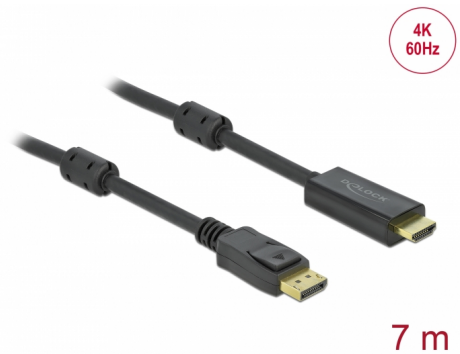

Delock Aktív DisplayPort 1.2 - HDMI kábel 4K 60 Hz 7 méter hosszú

Leírás

Ezzel a Delock kábellel különböző eszközöket, például HDMI-csatlakozóval ellátott monitort csatlakoztathat egy DisplayPort-csatolóhoz.

Aktív kábel

Ez a kábel biztosít aktív kapcsolatot, így grafikai kártyákhoz is használható, melyek egyébként nem alkalmasak DP++ jelek adására.

Tételszám 85959

EAN: 4043619859597

Származási hely: China

Csomag: Zárható műanyag tasak

Műszaki adatok

- Csatlakozó:
 - 1 x DisplayPort dugó >
 - 1 x HDMI-A dugó
- Jelirány: DisplayPort bemenet > HDMI-kimenet
- Lapkakészlet: Parade PS176
- DisplayPort 1.2 és High Speed HDMI specifikáció
- Kábel vastagsága: 28 AWG
- Kábelátmérő: kb. 7,2 mm
- Arany bevonatú érintkezők
- Aktív kábel videokártyákhoz DP és DP++ kimenettel
- Hang- és videojelek továbbítása
- Felbontás: max. 3840 x 2160 @ 60 Hz
(a rendszertől és csatlakoztatott hardvertől függően)
- 3D megjelenítők támogatása (1080p @ 120 Hz)
- Támogatja a HDCP 1.3 használatát
- Támogatja a Eyefinity használatát
- 2 x ferritmag
- Szín: fekete

Physical characteristics

| | |
|---------------------|------------|
| Ferrittekercs: | 2 x |
| Tű bevonata: | aranyozott |
| Conductor material: | réz |
| Conductor gauge: | 28 AWG |
| Shielding: | triple |
| Diameter: | 7,2 mm |
| Hosszúság: | 7 m |
| Szín: | fekete |