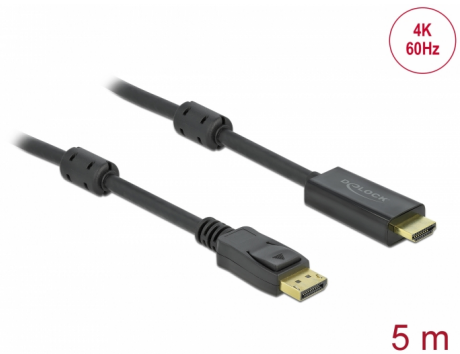

Delock Aktív DisplayPort 1.2 - HDMI kábel 4K 60 Hz 5 méter hosszú

Leírás

Ezzel a Delock kábellel különböző eszközöket, például HDMI-csatlakozóval ellátott monitort csatlakoztathat egy DisplayPort-csatolóhoz.

Aktív kábel

Ez a kábel biztosít aktív kapcsolatot, így grafikai kártyákhoz is használható, melyek egyébként nem alkalmasak DP++ jelek adására.

Tételszám 85958

EAN: 4043619859580

Származási hely: China

Csomag: Zárható
műanyag tasak

Műszaki adatok

- Csatlakozó:
  - 1 x DisplayPort dugó >
  - 1 x HDMI-A dugó
- Jelirány: DisplayPort bemenet > HDMI-kimenet
- Lapkakészlet: Parade PS176
- DisplayPort 1.2 és High Speed HDMI specifikáció
- Kábel vastagsága: 28 AWG
- Kábelátmérő: kb. 7,2 mm
- Arany bevonatú érintkezők
- Aktív kábel videokártyákhoz DP és DP++ kimenettel
- Hang- és videojelek továbbítása
- Felbontás: max. 3840 x 2160 @ 60 Hz
  (a rendszertől és csatlakoztatott hardvertől függően)
- 3D megjelenítők támogatása (1080p @ 120 Hz)
- Támogatja a HDCP 1.3 használatát
- Támogatja a Eyefinity használatát
- 2 x ferritmag
- Szín: fekete