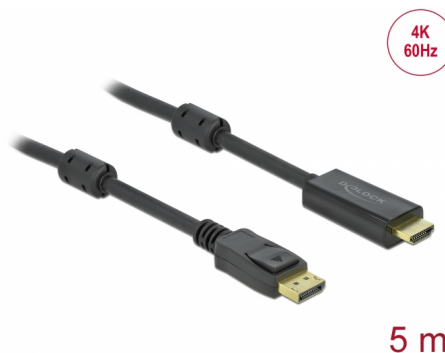

Delock Cablu activ DisplayPort 1.2 la HDMI 4K 60 Hz 5 m

Descriere scurta

Acest cablu de la Delock permite conexiunea între dispozitive, de ex., un monitor, cu conector HDMI la o interfață DisplayPort.

Cablu activ

Cablul oferă o conversie activă, de asemenea se potrivește și pentru plăci grafice, care nu sunt capabile să emită semnale DP++.

**Nr. 85958**

EAN: 4043619859580

Țara de origine: China

Pachet: Pungă din plastic
cu închidere tip fermoar

Detalii tehnice

- Conectori:
 - 1 x DisplayPort tată >
 - 1 x HDMI-A tată
- Direcție semnal: intrare DisplayPort > ieșire HDMI
- Chipset: Parade PS176
- DisplayPort 1.2 și High Speed HDMI specificație
- Grosime cablu: 28 AWG
- Diametru cablu: ca. 7,2 mm
- Contacte placate cu aur
- Cablu activ, pentru carduri grafice cu ieșire DP și DP++
- Transfer al semnalelor audio și video
- Rezoluție de până la 3840 x 2160 @ 60 Hz
(în funcție de sistem și de componentele hardware conectate)
- Acceptă afișaje 3D (1080p @ 120 Hz)
- Acceptă HDCP 1.3
- Acceptă Eyefinity
- 2 x miez de ferită
- Culoare: negru

Interface

Conector 1:	1 x DisplayPort tată
Conector 2:	1 x HDMI-A tată

Technical characteristics

Chipset:	Parade PS176
Maximum screen resolution:	3840 x 2160 @ 60 Hz

Physical characteristics

Ferrite core:	2 x
Pin finishing:	placat cu aur
Conductor material:	cupru
Conductor gauge:	28 AWG
Shielding:	triple
Diameter:	7,2 mm
Lungime:	5 m
Colour:	negru