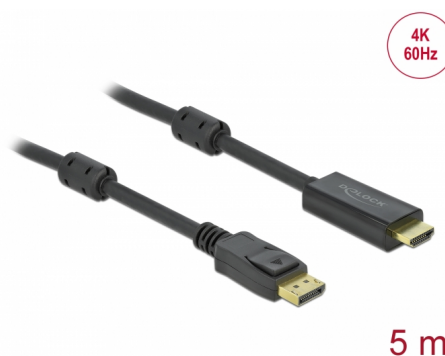

Delock Aktivan DisplayPort 1.2 na HDMI kabel 4K 60 Hz 5 m

Opis

Ovaj Delock kabel omogućava vezu između uređaja, npr. monitora s HDMI priključkom na DisplayPort sučelje.

Aktivan kabel

Kabel nudi aktivnu pretvorbu i stoga je također prikladan za grafičke kartice koje ne mogu slati DP++ signale.

Predmet br. 85958

EAN: 4043619859580

Zemlja podrijetla: China

Pakiranje: Plastična vrećica sa zip zatvaračem

Tehnički podaci

- Priključak:
 - 1 x DisplayPort muški >
 - 1 x HDMI-A muški
- Detekcija signala: DisplayPort ulaz > HDMI izlaz
- Skup čipova: Parade PS176
- DisplayPort 1.2 i High Speed HDMI specifikacija
- Presjek kabela: 28 AWG
- Promjer kabela: oko 7,2 mm
- Pozlaćeni kontakti
- Aktivni kabel, za grafičke kartice s DP i DP++ izlazom
- Prijenos audio i video signala
- Razlučivost 3840 x 2160 @ 60 Hz (ovisno o sustavu i spojenom hardveru)
- Podržava 3D zaslone (1080p @ 120 Hz)
- Podržava HDCP 1.3
- Podržava Eyefinity
- 2 x feritne jezgre
- Boja: crno

- Duljina zajedno s priključkom: oko 5 m
-

Preduvjeti sustava

- Jedan slobodan DisplayPort ženski
-

Sadržaj pakiranja

- DisplayPort na HDMI kabel
-

Slike

General

Tehnički podaci:	DisplayPort 1.2 High Speed HDMI
------------------	------------------------------------

Interface

Priključak 1:	1 x DisplayPort muški
Priključak 2:	1 x HDMI-A muški

Technical characteristics

Skup čipova:	Parade PS176
Maximum screen resolution:	3840 x 2160 @ 60 Hz

Physical characteristics

Feritna jezgra:	2 x
Površinska zaštita kontakata:	pozlaćeni
Conductor material:	bakar
Conductor gauge:	AWG 28
Shielding:	triple
Diameter:	7,2 mm
Duljina:	5 m
Boja:	crne