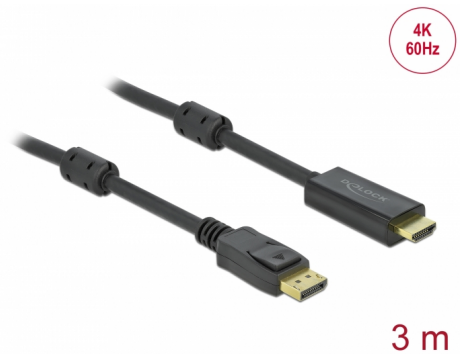

Delock Aktiv DisplayPort 1.2 till HDMI-kabel 4K 60 Hz 3 m

Beskrivning

Denna kabel från Delock möjliggör anslutning mellan enheter, t.ex. en bildskärm med HDMI-kotnakt till ett DisplayPort-gränssnitt.

Aktiv kabel

Kabeln erbjuder en aktiv konvertering vilket gör att den passar för grafikkort som inte har stöd för utmatning av DP++-signaler.

Artikelnummer 85957

EAN: 4043619859573

Ursprungsland: China

Paket: Zippåse

Specifikationer

- Anslutning:
 - 1 x DisplayPort hane >
 - 1 x HDMI-A hane
- Signalriktning: DisplayPort-ingång > HDMI-utgång
- Kringkretsar: Parade PS176
- DisplayPort 1.2 och High Speed HDMI specifikationer
- Sladdstorlek: 28 AWG
- Kabelldiameter: ca. 7,2 mm
- Guldpläterade kontakter
- Aktiv kabel för grafikkort med DP och DP++ utmatning
- Överför ljud- och videosignaler
- Upplösning upp till: 3840 x 2160 @ 60 Hz
(beroende på systemet och ansluten maskinvara)
- Stöder 3D skärmar (1080p @ 120 Hz)
- Stödjer HDCP 1.3
- Stödjer Eyefinity
- 2 x ferritkärnor
- Färg: svart
- Längd inkl. kontakter: ca. 3 m

Interface

Kontakt 1:	1 x DisplayPort hane
Kontakt 2:	1 x HDMI-A hane

Technical characteristics

Kringkretsar:	Parade PS176
Maximum screen resolution:	3840 x 2160 @ 60 Hz

Physical characteristics

Ferritkärna:	2 x
Stift slutförda:	guldpläterade
Conductor material:	koppar
Conductor gauge:	28 AWG
Shielding:	trippelskärmad
Diameter:	7,2 mm
Längd:	3 m
Färg:	svart