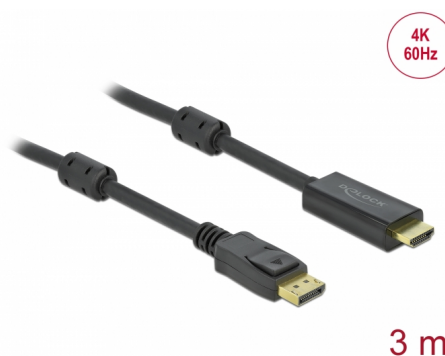

Delock Kabel z Active DisplayPort 1.2 na HDMI, 4K, 60 Hz 3 m

Popis

Tento kabel od Delocku umožňuje připojení mezi zařízeními, např. monitor s HDMI konektorem k rozhraní DisplayPort.

Aktivní kabel

Tento kabel nabízí aktivní převod, takže je vhodný i pro grafické karty, které nejsou schopny výstupu signálů DP++.

Číslo produktu 85957

EAN: 4043619859573

Země původu: China

Balení: Plastová taška se zipem

Technické detaily

- Konektor:
  - 1 x DisplayPort samec >
  - 1 x HDMI-A samec
- Směr signálu: DisplayPort vstup > HDMI výstup
- Chipset: Parade PS176
- DisplayPort 1.2 specifikace a High Speed HDMI
- Průřez kabelu: 28 AWG
- Průměr kabelu: cca. 7,2 mm
- Pozlacené kontakty
- Aktivní kabel, pro grafické karty s výstupem DP a DP++
- Přenos audio a video signálu
- Rozlišení až 3840 x 2160 @ 60 Hz
  (v závislosti na systému a připojeném hardware)
- Podporuje 3D zobrazení (1080p @ 120 Hz)
- Podporuje HDCP 1.3
- Podporuje Eyefinity
- 2 x feritová jádra
- Barva: černá