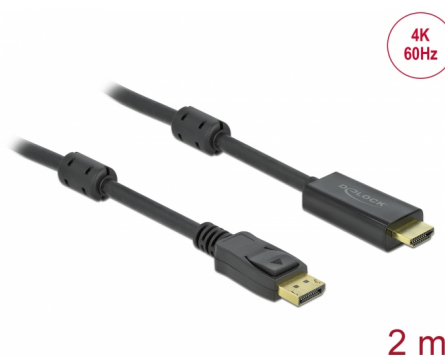

Delock Kabel z Active DisplayPort 1.2 na HDMI, 4K, 60 Hz 2 m

Popis

Tento kabel od Delocku umožňuje připojení mezi zařízeními, např. monitor s HDMI konektorem k rozhraní DisplayPort.

Aktivní kabel

Tento kabel nabízí aktivní převod, takže je vhodný i pro grafické karty, které nejsou schopny výstupu signálů DP++.

Číslo produktu 85956

EAN: 4043619859566

Země původu: China

Balení: Plastová taška se zipem

Technické detaily

- Konektor:
  - 1 x DisplayPort samec >
  - 1 x HDMI-A samec
- Směr signálu: DisplayPort vstup > HDMI výstup
- Chipset: Parade PS176
- DisplayPort 1.2 specifikace a High Speed HDMI
- Průřez kabelu: 28 AWG
- Průměr kabelu: cca. 7,2 mm
- Pozlacené kontakty
- Aktivní kabel, pro grafické karty s výstupem DP a DP++
- Přenos audio a video signálu
- Rozlišení až 3840 x 2160 @ 60 Hz
  (v závislosti na systému a připojeném hardware)
- Podporuje 3D zobrazení (1080p @ 120 Hz)
- Podporuje HDCP 1.3
- Podporuje Eyefinity
- 2 x feritová jádra
- Barva: černá