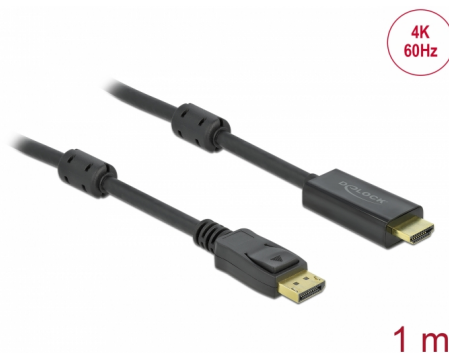

Delock Cablu activ DisplayPort 1.2 la HDMI 4K 60 Hz 1 m

Descriere scurta

Acest cablu de la Delock permite conexiunea între dispozitive, de ex., un monitor, cu conector HDMI la o interfață DisplayPort.

Cablu activ

Cablul oferă o conversie activă, de asemenea se potrivește și pentru plăci grafice, care nu sunt capabile să emită semnale DP++.

Nr. 85955

EAN: 4043619859559

Țara de origine: China

Pachet: Pungă din plastic
cu închidere tip fermoar

Detalii tehnice

- Conectori:
 - 1 x DisplayPort tată >
 - 1 x HDMI-A tată
- Direcție semnal: intrare DisplayPort > ieșire HDMI
- Chipset: Parade PS176
- DisplayPort 1.2 și High Speed HDMI specificație
- Grosime cablu: 28 AWG
- Diametru cablu: ca. 7,2 mm
- Contacte placate cu aur
- Cablu activ, pentru carduri grafice cu ieșire DP și DP++
- Transfer al semnalelor audio și video
- Rezoluție de până la 3840 x 2160 @ 60 Hz
(în funcție de sistem și de componentele hardware conectate)
- Acceptă afișaje 3D (1080p @ 120 Hz)
- Acceptă HDCP 1.3
- Acceptă Eyefinity
- 2 x miez de ferită
- Culoare: negru

Interface

Conector 1:	1 x DisplayPort tată
Conector 2:	1 x HDMI-A tată

Technical characteristics

Chipset:	Parade PS176
Maximum screen resolution:	3840 x 2160 @ 60 Hz

Physical characteristics

Ferrite core:	2 x
Pin finishing:	placat cu aur
Conductor material:	cupru
Conductor gauge:	28 AWG
Shielding:	triple
Diameter:	7,2 mm
Lungime:	1 m
Colour:	negru