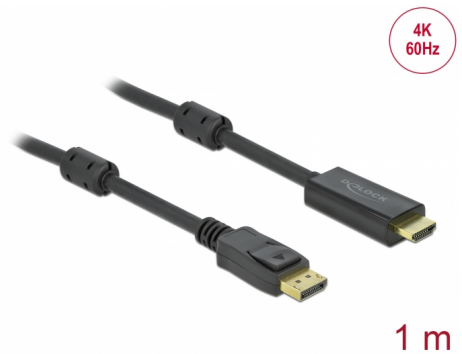

Delock Aktivan DisplayPort 1.2 na HDMI kabel 4K 60 Hz 1 m

Opis

Ovaj Delock kabel omogućava vezu između uređaja, npr. monitora s HDMI priključkom na DisplayPort sučelje.

Aktivan kabel

Kabel nudi aktivnu pretvorbu i stoga je također prikladan za grafičke kartice koje ne mogu slati DP++ signale.

Predmet br. 85955

EAN: 4043619859559

Zemlja podrijetla: China

Pakiranje: Plastična vrećica sa zip zatvaračem

Tehnički podaci

- Priključak:
 - 1 x DisplayPort muški >
 - 1 x HDMI-A muški
- Detekcija signala: DisplayPort ulaz > HDMI izlaz
- Skup čipova: Parade PS176
- DisplayPort 1.2 i High Speed HDMI specifikacija
- Presjek kabela: 28 AWG
- Promjer kabela: oko 7,2 mm
- Pozlaćeni kontakti
- Aktivni kabel, za grafičke kartice s DP i DP++ izlazom
- Prijenos audio i video signala
- Razlučivost 3840 x 2160 @ 60 Hz (ovisno o sustavu i spojenom hardveru)
- Podržava 3D zaslone (1080p @ 120 Hz)
- Podržava HDCP 1.3
- Podržava Eyefinity
- 2 x feritne jezgre
- Boja: crno

- Duljina zajedno s priključkom: oko 1 m
-

Preduvjeti sustava

- Jedan slobodan DisplayPort ženski
-

Sadržaj pakiranja

- DisplayPort na HDMI kabel
-

Slike

General

Tehnički podaci:	DisplayPort 1.2 High Speed HDMI
------------------	------------------------------------

Interface

Priključak 1:	1 x DisplayPort muški
Priključak 2:	1 x HDMI-A muški

Technical characteristics

Skup čipova:	Parade PS176
Maximum screen resolution:	3840 x 2160 @ 60 Hz

Physical characteristics

Feritna jezgra:	2 x
Površinska zaštita kontakata:	pozlaćeni
Conductor material:	bakar
Conductor gauge:	AWG 28
Shielding:	triple
Diameter:	7,2 mm
Duljina:	1 m
Boja:	crne