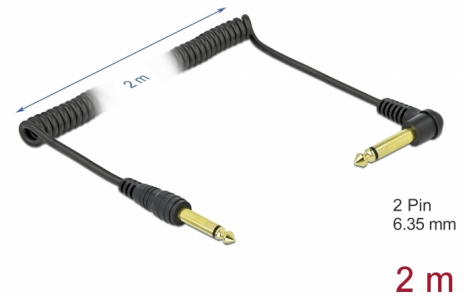

Delock Cablu spiralat 6,35 mm 2 pin mufă Mono tată la mufă Mono tată, unghiular, 2 m, negru

Descriere scurta

Acest cablu cu mufă mono de la Delock permite conectarea dispozitivelor cu o interfață mufă mono de 6,35 mm. Datorită calității sale, este potrivit, în special, ca un cablu de instrument.

Manevrare ușoară

Mai mult, unul dintre conectorii mufei mono este unghiular, în cazul în care portul mufei mono mamă existent este greu de accesat.

Cablu spiralat

Cablul spiralat poate fi stocat cu ușurință și nu necesită prea mult spațiu în comparație cu cablurile comune.

Nr. 85939

EAN: 4043619859399

Țara de origine: China

Pachet: Pungă din plastic
cu închidere tip fermoar

Detalii tehnice

- Conectori:
  - 1 x audio stereo jack tată cu 2 pini, de 6,35 mm >
  - 1 x stereo jack tată cu 2 pini, de 6,35 mm în unghi
- Tip cablu: cablu spiralat
- Grosime cablu: 30 AWG
- Contacte placate cu aur
- Culoare: negru
- Lungimea incl. conectori: aprox. 2 m

Cerinte de sistem

- Un port liber mamă mufă stereo de 6,35 mm

Pachetul contine