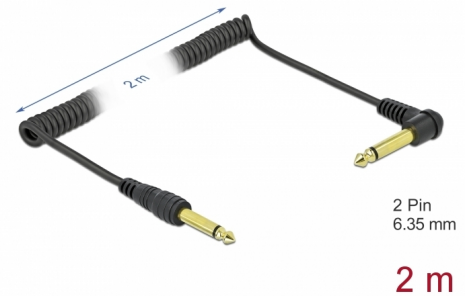

Delock Navojni kabel od 6,35 mm 2 zatični mono utikač muški na mono utikač muški savijeni 2 m crni

Opis

Ovaj kabel mono utikača tvrtke Delock omogućava spajanje uređaja sa sučeljem 6,35 mm mono utikača. Zahvaljujući njegovoj kvaliteti posebno je prikladan kao kabel za instrument.

Jednostavno rukovanje

Osim toga, jedan mono spojnik je savijen za slučaj da se teško pristupa postojećem mono utikaču sa ženskim ulazom.

Navojni kabel

Navojni kabel može se lako skladištiti i ne zauzima previše prostora u odnosu na uobičajene kabele.

Predmet br. 85939

EAN: 4043619859399

Zemlja podrijetla: China

Pakiranje: Plastična vrećica sa zip zatvaračem

Tehnički podaci

- Priključak:
 - 1 x stereo utičnica promjera 6,35 mm 2-polna >
 - 1 x stereo utičnica promjera 6,35 mm 2-polna kutni
- Tip kabela: navojni kabel
- Presjek kabela: 30 AWG
- Pozlaćeni kontakti
- Boja: crno
- Duljina zajedno s priključkom: oko 2 m

Preduvjeti sustava

- Slobodni stereo priključak promjera 6,35 mm

Sadržaj pakiranja

- Kabel za stereo utičnicu

Slike

Interface

Priključak 1:	1 x 6.35 mm 3 pin Stereo jack
Priključak 2:	1 x 6.35 mm 3 pin Stereo jack