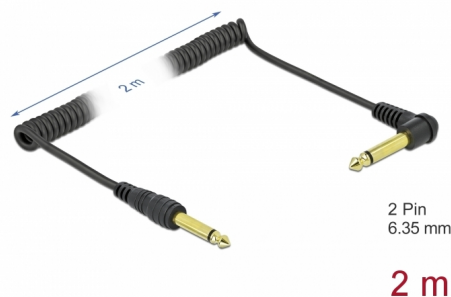

Delock Cavo a spirale da 6,35 mm a 2 pin Mono Jack maschio per Mono Jack maschio angolato da 2 m nero

Descrizione

Questo cavo jack mono Delock consente di collegare dispositivi con un'interfaccia jack mono da 6,35 mm. Risulta particolarmente adatto come cavo per strumenti grazie alla sua qualità.

Facilità d'uso

Inoltre, uno dei connettori jack mono è angolato, nel caso in cui la porta femmina jack mono esistente sia di difficile accesso.

Cavo a Spirale

Il cavo a spirale può essere conservato facilmente e non occupa troppo spazio rispetto ai comuni cavi.

Articolo n. 85939

EAN: 4043619859399

Paese di origine: China

Pacchetto: Sacchetto in plastica con cerniera

Dettagli tecnici

- Connettori:
 - 1 x jack stereo audio da 6,35 mm a 2 pin maschio >
 - 1 x jack stereo da 6,35 mm a 2 pin maschio ad angolo
- Tipo di cavo: cavo a spirale
- Sezione dei cavi: 30 AWG
- Contatti dorati
- Colore: nero
- Lunghezza con connettori: ca. 2 m

Physical characteristics

Cable category:	Cavo a Spirale
Pin finishing:	dorato
Conductor gauge:	30 AWG
Lunghezza:	2 m
Colour:	nero