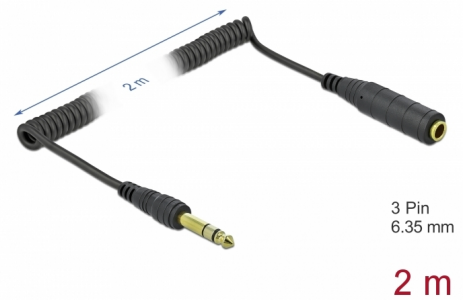

Delock Σπειροειδές Καλώδιο Επέκτασης των 3 pin 6,35 χιλ. Στερεοφωνικής αρσενικής Υποδοχής προς Στερεοφωνική θηλυκή Υποδοχή 2 μ. μαύρο

Περιγραφή

Αυτό το καλώδιο στερεοφωνικής υποδοχής της Delock επιτρέπει την επέκταση μιας στερεοφωνικής σύνδεσης των 6,35 χιλ. Εξαιτίας της ποιότητάς του, είναι ιδιαίτερα κατάλληλο για σύνδεση μεγάλων.

Κυλινδρικό Καλώδιο

Το κυλινδρικό καλώδιο μπορεί να αποθηκευτεί εύκολα και δεν καταλαμβάνει πολύ χώρο συγκριτικά με τα κοινά καλώδια.

Αρ. προϊόντος 85938

EAN: 4043619859382

Χώρα προέλευσης: China

Συσκευασία: Τσαντάκι με φερμουάρ

Προδιαγραφές

- Συνδετήρας:
  - 1 x στερεοφωνικό βύσμα αρσενικού τύπου 6,35 mm 3 ακίδων >
  - 1 x 6,35 mm στερεοφωνική υποδοχή 3 ακίδων θηλυκή
- Τύπος καλωδίου: κυλινδρικό καλώδιο
- Μετρητής καλωδίου: 30 AWG
- Επιχρυσωμένες επαφές
- Χρώμα: μαύρο
- Μήκος συμπεριλ. συνδέσμου: περ. 2 m

Απαιτήσεις συστήματος

- Μια ελεύθερη υποδοχή 6,35 mm

Περιεχόμενα συσκευασίας