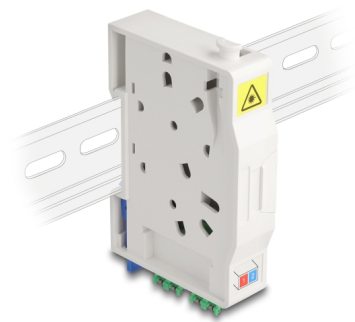

Delock Optisk fiberanslutningslåda för DIN-skena med skarvhållare och 2 x SC Duplex-koppling

Beskrivning

Optisk fiberanslutningslåda FTTH från Delock som passar perfekt för snabb och säker montering av fiberoptiska nätverk i byggnader. Den har plats för upp till två SC Simplex eller LC Duplex-kopplingar.

Anslutningslåda för montage på DIN-skena

Det integrerade klippet möjliggör montering på 35 mm DIN-skenor.

Med skarvhållare

Den inbyggda skarvhållaren möjliggör en prydlig dragning av enskilda fiber för optimal överföring av ljusvågssignaler.

Artikelnummer 85936

EAN: 4043619859368

Ursprungsland: China

Paket: White Box

Specifikationer

- Optisk fiberanslutningslåda för FTTH-applikationer
- Anslutningslåda med 2 x LC Duplexkopplingar
- 2 platser för SC Simplex eller LC Duplex-kopplingar
- Montering med DIN-skena: 35 mm
- Med skarvhållare
- Skyddande flik
- Hölje färg: vit
- Höljets material: ABS
- Mått (LxBxH): ca 85,0 x 60,6 x 18,0 mm

Paketets innehåll

- Optisk fiberanslutningslåda
- 2 x LC Duplex-koppling
- 4 x värmekrympskarvskydd

Bilder

General

Mounting type:	Montering med DIN-skena: 35 mm
----------------	--------------------------------