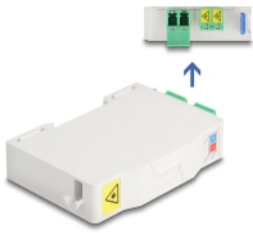

Delock Optisk fiberanslutningslåda för DIN-skena med skarvhållare och 2 x SC Duplex-koppling

Beskrivning

Optisk fiberanslutningslåda FTTH från Delock som passar perfekt för snabb och säker montering av fiberoptiska nätverk i byggnader. Den har plats för upp till två SC Simplex eller LC Duplex-kopplingar.

Anslutningslåda för montage på DIN-skena

Det integrerade klippet möjliggör montering på 35 mm DIN-skenor.

Med skarvhållare

Den inbyggda skarvhållaren möjliggör en prydlig dragning av enskilda fiber för optimal överföring av ljusvågssignaler.

Artikelnummer 85936

EAN: 4043619859368

Ursprungsland: China

Paket: White Box

Specifikationer

- Optisk fiberanslutningslåda för FTTH-applikationer
- Anslutningslåda med 2 x LC Duplexkopplingar
- 2 platser för SC Simplex eller LC Duplex-kopplingar
- Montering med DIN-skena: 35 mm
- Med skarvhållare
- Skyddande flik
- Hölje färg: vit
- Höljets material: ABS
- Mått (LxBxH): ca 85,0 x 60,6 x 18,0 mm

Paketets innehåll

- Optisk fiberanslutningslåda
- 2 x LC Duplex-koppling
- 4 x värmekrympskarvskydd

Bilder

General

Mounting type:	Montering med DIN-skena: 35 mm
----------------	--------------------------------