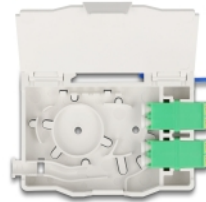

Delock Cutie de conectare a fibrei optice pentru șină DIN cu suport de racordare și 2 x cuplaj LC Duplex

Descriere scurta

Această cutie de conectare a fibrei optice FTTH de la Delock este ideală pentru configurarea rapidă și sigură a rețelei de fibră optică în clădiri. Acesta poate găzdui până la două cuplaje SC Simplex sau LC Duplex.

Cutie de conectare pentru montare pe șină DIN

Clemele integrate permit montarea pe șinele DIN de 35 mm.

Cu suport de îmbinare

Suportul de racordare integrat permite rutarea curată a fibrelor individuale pentru o transmisie optimă a semnalelor de unde luminoase.

Nr. 85936

EAN: 4043619859368

Țara de origine: China

Pachet: White Box

Detalii tehnice

- Cutie de conectare cu fibră optică pentru aplicații FTTH
- Cutie de conectare cu 2 x cuple LC Duplex
- 2 sloturi pentru cuplajele SC Simplex sau LC Duplex
- Montare pe șină DIN: 35 mm
- Cu suport de îmbinare
- Flip de protecție
- Carcasa uitoare: alb
- Material carcasă: ABS
- Dimensiunii (LxIxÎ): aprox. 85,0 x 60,6 x 18,0 mm

Pachetul contine

- Cutie de conectare cu fibră optică
- 2 x ambreiaje LC Duplex
- 4 x tuburi de protecție sudură

Imagini

General

Mounting type:	Montare pe șină DIN: 35 mm
----------------	----------------------------