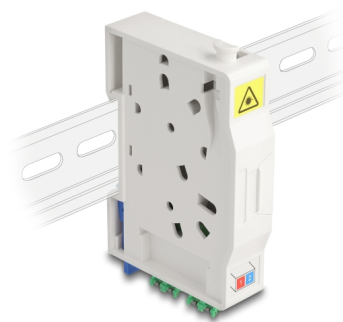

Delock Cutie de conectare a fibrei optice pentru șină DIN cu suport de racordare și 2 x cuplaj LC Duplex

Descriere scurta

Această cutie de conectare a fibrei optice FTTH de la Delock este ideală pentru configurarea rapidă și sigură a rețelei de fibră optică în clădiri. Acesta poate găzdui până la două cuplaje SC Simplex sau LC Duplex.

Cutie de conectare pentru montare pe șină DIN

Clemele integrate permit montarea pe șinele DIN de 35 mm.

Cu suport de îmbinare

Suportul de racordare integrat permite rutarea curată a fibrelor individuale pentru o transmisie optimă a semnalelor de unde luminoase.

Nr. 85936

EAN: 4043619859368

Țara de origine: China

Pachet: White Box

Detalii tehnice

- Cutie de conectare cu fibră optică pentru aplicații FTTH
- Cutie de conectare cu 2 x cuple LC Duplex
- 2 sloturi pentru cuplajele SC Simplex sau LC Duplex
- Montare pe șină DIN: 35 mm
- Cu suport de îmbinare
- Flip de protecție
- Carcasa uitoare: alb
- Material carcasă: ABS
- Dimensiunii (LxIxÎ): aprox. 85,0 x 60,6 x 18,0 mm

Pachetul contine

- Cutie de conectare cu fibră optică
- 2 x ambreiaje LC Duplex
- 4 x tuburi de protecție sudură

Imagini

General

Mounting type:	Montare pe șină DIN: 35 mm
----------------	----------------------------