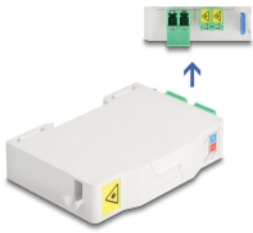

Delock Cutie de conectare a fibrei optice pentru șină DIN cu suport de racordare și 2 x cuplaj LC Duplex

Descriere scurta

Această cutie de conectare a fibrei optice FTTH de la Delock este ideală pentru configurarea rapidă și sigură a rețelei de fibră optică în clădiri. Acesta poate găzdui până la două cuplaje SC Simplex sau LC Duplex.

Cutie de conectare pentru montare pe șină DIN

Clemele integrate permit montarea pe șinele DIN de 35 mm.

Cu suport de îmbinare

Suportul de racordare integrat permite rutarea curată a fibrelor individuale pentru o transmisie optimă a semnalelor de unde luminoase.

Nr. 85936

EAN: 4043619859368

Țara de origine: China

Pachet: White Box

Detalii tehnice

- Cutie de conectare cu fibră optică pentru aplicații FTTH
- Cutie de conectare cu 2 x cuple LC Duplex
- 2 sloturi pentru cuplajele SC Simplex sau LC Duplex
- Montare pe șină DIN: 35 mm
- Cu suport de îmbinare
- Flip de protecție
- Carcasa uitoare: alb
- Material carcasă: ABS
- Dimensiunii (LxIxÎ): aprox. 85,0 x 60,6 x 18,0 mm

Pachetul contine

- Cutie de conectare cu fibră optică
- 2 x ambreiaje LC Duplex
- 4 x tuburi de protecție sudură

Imagini

General

Mounting type:	Montare pe șină DIN: 35 mm
----------------	----------------------------