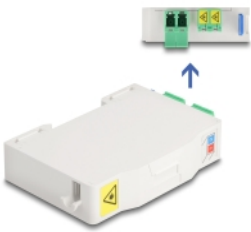

Delock Priključna kutija za optička vlakna za DIN tračnicu sa spojnim držačem i 2 x LC Duplex spojnicom

Opis

Ova FTTH optička spojna kutija tvrtke Delock idealna je za brzo i sigurno postavljanje optičke mreže u zgradama. Može primiti do dva SC Simplex ili LC Duplex spojnika.

Priključna kutija za montažu na DIN šinu

Ugrađene kopče omogućavaju montiranje na 35 mm DIN vodilice.

Sa spojnim držačem

Integrirani držač spojnice omogućuje čisto usmjeravanje pojedinačnih vlakana za optimalan prijenos signala svjetlosnih valova.

Predmet br. 85936

EAN: 4043619859368

Zemlja podrijetla: China

Pakiranje: White Box

Tehnički podaci

- Priključna kutija s optičkim vlaknima za FTTH primjene
- Priključna kutija s 2 x LC Duplex spojnice
- 2 utora za SC Simplex ili LC Duplex spojke
- Montaža DIN vodilice: 35 mm
- Sa spojnim držačem
- Zaštitni preklop
- Kućište boja: bijela
- Materijal kućišta: ABS
- Mjere (DxŠxV): oko 85,0 x 60,6 x 18,0 mm

Sadržaj pakiranja

- Priključna kutija s optičkim vlaknima
- 2 x LC Duplex spreznika
- 4 x spojne zaštite termoskupljajuće cijevi

Slike

General

Mounting type:	Montaža DIN vodilice: 35 mm
----------------	-----------------------------