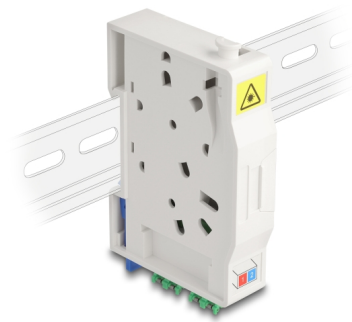

Delock Priključna kutija za optička vlakna za DIN tračnicu sa spojnim držačem i 2 x LC Duplex spojnicom

Opis

Ova FTTH optička spojna kutija tvrtke Delock idealna je za brzo i sigurno postavljanje optičke mreže u zgradama. Može primiti do dva SC Simplex ili LC Duplex spojnika.

Priključna kutija za montažu na DIN šinu

Ugrađene kopče omogućavaju montiranje na 35 mm DIN vodilice.

Sa spojnim držačem

Integrirani držač spojnice omogućuje čisto usmjeravanje pojedinačnih vlakana za optimalan prijenos signala svjetlosnih valova.

Predmet br. 85936

EAN: 4043619859368

Zemlja podrijetla: China

Pakiranje: White Box

Tehnički podaci

- Priključna kutija s optičkim vlaknima za FTTH primjene
- Priključna kutija s 2 x LC Duplex spojnice
- 2 utora za SC Simplex ili LC Duplex spojke
- Montaža DIN vodilice: 35 mm
- Sa spojnim držačem
- Zaštitni preklop
- Kućište boja: bijela
- Materijal kućišta: ABS
- Mjere (DxŠxV): oko 85,0 x 60,6 x 18,0 mm

Sadržaj pakiranja

- Priključna kutija s optičkim vlaknima
- 2 x LC Duplex spreznika
- 4 x spojne zaštite termoskupljajuće cijevi

Slike

General

Mounting type:	Montaža DIN vodilice: 35 mm
----------------	-----------------------------