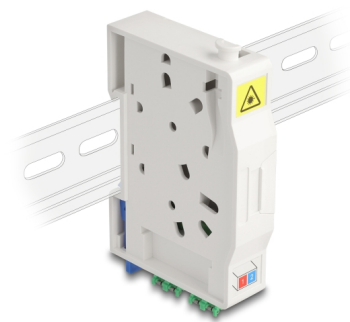

Delock Κυτίο Σύνδεσης Οπτικών Ινών για τροχιά DIN με συγκρατητή σύνδεσης και 2 x LC Duplex ζεύκτη

Περιγραφή

Αυτό το κυτίο σύνδεσης οπτικών ινών FTTH της Delock είναι ιδανικό για γρήγορη και ασφαλή ρύθμιση του δικτύου οπτικής ίνας σε κτίρια. Μπορεί να φιλοξενήσει έως και δύο ζεύκτες SC Simplex ή LC Duplex.

????? ?????????? ??? ?????????????? ?????????? DIN

Τα ενσωματωμένα clip επιτρέπουν την εγκατάσταση σε τροχιά DIN των 35 χιλ.

Αρ. προϊόντος 85936

EAN: 4043619859368

Χώρα προέλευσης: China

Συσκευασία: White Box

Με συγκρατητή σύνδεσης

Ο ενσωματωμένος συγκρατητής σύνδεσης επιτρέπει μια καθαρή δρομολόγηση των μεμονωμένων ινών για τη βέλτιστη μετάδοση σημάτων φωτεινού κύματος.

Προδιαγραφές

- Κουτί σύνδεσης οπτικών ινών για εφαρμογές FTTH
- Κυτίο σύνδεσης με ζεύκτες 2 x LC Duplex
- 2 υποδοχές για σύζευξη SC Simplex ή LC Duplex
- Διάδρομος στερέωσης DIN: 35 χιλ.
- Με συγκρατητή σύνδεσης
- Προστατευτικό κλιπ
- Περίβλημα Χρώμα: λευκό
- Υλικό περιβλήματος: ABS
- Διαστάσεις (ΜxΠxΥ): περ. 85,0 x 60,6 x 18,0 mm

Περιεχόμενα συσκευασίας

- Κουτί σύνδεσης οπτικών ινών
- 2 x LC Duplex σύζευξη
- 4 x θερμοσυστελλόμενο προστατευτικό συναρμογής

Εικόνες

General

Mounting type:	Διάδρομος στερέωσης DIN: 35 χιλ.
----------------	----------------------------------