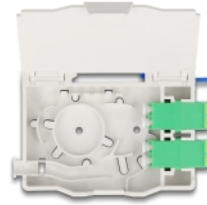

Delock Κυτίο Σύνδεσης Οπτικών Ινών για τροχιά DIN με συγκρατητή σύνδεσης και 2 x LC Duplex ζεύκτη

Περιγραφή

Αυτό το κυτίο σύνδεσης οπτικών ινών FTTH της Delock είναι ιδανικό για γρήγορη και ασφαλή ρύθμιση του δικτύου οπτικής ίνας σε κτίρια. Μπορεί να φιλοξενήσει έως και δύο ζεύκτες SC Simplex ή LC Duplex.

Με συγκρατητή σύνδεσης

Ο ενσωματωμένος συγκρατητής σύνδεσης επιτρέπει μια καθαρή δρομολόγηση των μεμονωμένων ινών για τη βέλτιστη μετάδοση σημάτων φωτεινού κύματος.

Προδιαγραφές

- Κουτί σύνδεσης οπτικών ινών για εφαρμογές FTTH
- Κυτίο σύνδεσης με ζεύκτες 2 x LC Duplex
- 2 υποδοχές για σύζευξη SC Simplex ή LC Duplex
- Διάδρομος στερέωσης DIN: 35 χιλ.
- Με συγκρατητή σύνδεσης
- Προστατευτικό κλιπ
- Περίβλημα Χρώμα: λευκό
- Υλικό περιβλήματος: ABS
- Διαστάσεις (ΜxΠxΥ): περ. 85,0 x 60,6 x 18,0 mm

Περιεχόμενα συσκευασίας

- Κουτί σύνδεσης οπτικών ινών
- 2 x LC Duplex σύζευξη
- 4 x θερμοσυστελλόμενο προστατευτικό συναρμογής

Εικόνες

General

Mounting type:	Διάδρομος στερέωσης DIN: 35 χιλ.
----------------	----------------------------------

Physical characteristics

Υλικό:	ABS
Μήκος:	85 mm
Width:	60,6 mm
Height:	18,0 mm
Χρώμα:	λευκό