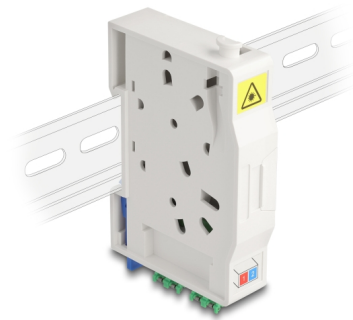

## Popis

Tato optická FTTH spojovací krabice značky Delock je ideální na rychlou a bezpečnou instalaci optické sítě do budov. Pojme až dvě spojky SC Simplex nebo LC Duplex.

## Přípojná krabice k montáži na lištu DIN

Integrované přičtyčky umožňují montáž na kolejnice DIN rozměru 35 mm.

## S držákem spojů

Integrovaný držák spojů umožňuje spořádané vedení jednotlivých vláken za účelem optimálního přenosu světelných vlnových signálů.

**Číslo produktu 85936**

EAN: 4043619859368

Země původu: China

## Technické detaily

- Optická spojovací skříň pro aplikace FTTH
- Spojovací krabice se 2 x spojkami LC Duplex
- 2 sloty pro spojky SC Simplex nebo LC Duplex
- DIN montážní lišta: 35 mm
- S držákem spojů
- Ochranná výklopka
- Pouzdro barva: bílá
- Materiál pouzdra: ABS
- Rozměry (DxŠxV): cca. 85,0 x 60,6 x 18,0 mm