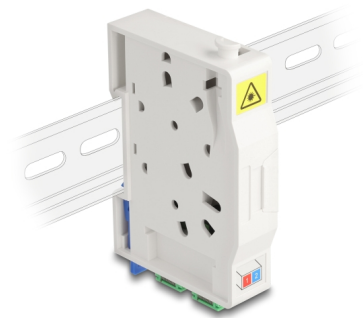

Delock Optisk fiberanslutningslåda för DIN-skena med skarvhållare och 2 x SC Simplex-koppling

Beskrivning

Optisk fiberanslutningslåda FTTH från Delock som passar perfekt för snabb och säker montering av fiberoptiska nätverk i byggnader. Den har plats för upp till två SC Simplex eller LC Duplex-kopplingar.

Anslutningslåda för montage på DIN-skena

Det integrerade klippet möjliggör montering på 35 mm DIN-skenor.

Med skarvhållare

Den inbyggda skarvhållaren möjliggör en prydlig dragning av enskilda fiber för optimal överföring av ljusvågssignaler.

Artikelnummer 85935

EAN: 4043619859351

Ursprungsland: China

Paket: White Box

Specifikationer

- Optisk fiberanslutningslåda för FTTH-applikationer
- Anslutningslåda med 2 x SC Simplexkopplingar
- 2 platser för SC Simplex eller LC Duplex-kopplingar
- Montering med DIN-skena: 35 mm
- Med skarvhållare
- Skyddande flik
- Hölje färg: vit
- Höljets material: ABS
- Mått (LxBxH): ca 85,0 x 60,6 x 18,0 mm

Paketets innehåll

- Optisk fiberanslutningslåda
- 2 x SC Simplex-koppling
- 2 x värmekrympskarvskydd

Bilder

General

| | |
|----------------|--------------------------------|
| Mounting type: | Montering med DIN-skena: 35 mm |
|----------------|--------------------------------|