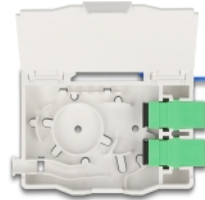

Delock Optisk fiberanslutningslåda för DIN-skena med skarvhållare och 2 x SC Simplex-koppling

Beskrivning

Optisk fiberanslutningslåda FTTH från Delock som passar perfekt för snabb och säker montering av fiberoptiska nätverk i byggnader. Den har plats för upp till två SC Simplex eller LC Duplex-kopplingar.

Anslutningslåda för montage på DIN-skena

Det integrerade klippet möjliggör montering på 35 mm DIN-skenor.

Med skarvhållare

Den inbyggda skarvhållaren möjliggör en prydlig dragning av enskilda fiber för optimal överföring av ljusvågssignaler.

Artikelnummer 85935

EAN: 4043619859351

Ursprungsland: China

Paket: White Box

Specifikationer

- Optisk fiberanslutningslåda för FTTH-applikationer
- Anslutningslåda med 2 x SC Simplexkopplingar
- 2 platser för SC Simplex eller LC Duplex-kopplingar
- Montering med DIN-skena: 35 mm
- Med skarvhållare
- Skyddande flik
- Hölje färg: vit
- Höljets material: ABS
- Mått (LxBxH): ca 85,0 x 60,6 x 18,0 mm

Paketets innehåll

- Optisk fiberanslutningslåda
- 2 x SC Simplex-koppling
- 2 x värmekrympskarvskydd

Bilder

General

| | |
|----------------|--------------------------------|
| Mounting type: | Montering med DIN-skena: 35 mm |
|----------------|--------------------------------|