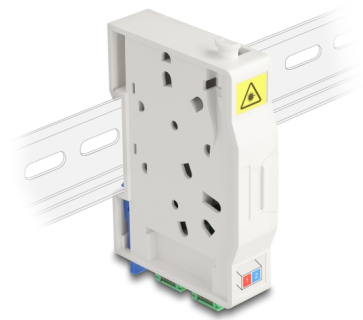

Delock Cutie de conectare a fibrei optice pentru șină DIN cu suport de racordare și 2 x SC cuplaj Simplex

Descriere scurta

Această cutie de conectare a fibrei optice FTTH de la Delock este ideală pentru configurarea rapidă și sigură a rețelei de fibră optică în clădiri. Acesta poate găzdui până la două cuplaje SC Simplex sau LC Duplex.

Cutie de conectare pentru montare pe șină DIN

Clemele integrate permit montarea pe șinele DIN de 35 mm.

Cu suport de îmbinare

Suportul de racordare integrat permite rutarea curată a fibrelor individuale pentru o transmisie optimă a semnalelor de unde luminoase.

Nr. 85935

EAN: 4043619859351

Țara de origine: China

Pachet: White Box

Detalii tehnice

- Cutie de conectare cu fibră optică pentru aplicații FTTH
- Cutie de conectare cu 2 x cuple SC Simplex
- 2 sloturi pentru cuplajele SC Simplex sau LC Duplex
- Montare pe șină DIN: 35 mm
- Cu suport de îmbinare
- Flip de protecție
- Carcasa uitoare: alb
- Material carcasă: ABS
- Dimensiunii (LxIxÎ): aprox. 85,0 x 60,6 x 18,0 mm

Pachetul contine

- Cutie de conectare cu fibră optică
- 2 x ambreiaje SC Simplex
- 2 x tuburi de protecție sudură