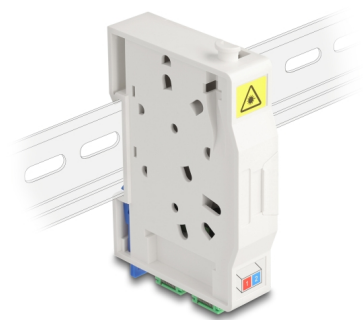

Delock Scatola di connessione per fibra ottica per guida DIN con supporto per giunzione e accoppiatore 2 x SC Simplex

Descrizione

Questa scatola di connessione per fibra ottica FTTH Delock è ideale per configurare in modo rapido e sicuro la rete in fibra ottica negli edifici. Può ospitare fino a due accoppiatori SC Simplex o LC Duplex.

Scatola di connessione per montaggio su guida DIN

Le clip integrate consentono il montaggio su guide DIN da 35 mm.

Con supporto per giunzioni

Il supporto di giunzione integrato consente un posizionamento ordinato delle singole fibre per una trasmissione ottimale dei segnali a onde luminose.

Articolo n. 85935

EAN: 4043619859351

Paese di origine: China

Pacchetto: White Box

Dettagli tecnici

- Scatola di connessione in fibra ottica per applicazioni FTTH
- Scatola di connessione con 2 x accoppiatori SC Simplex
- 2 slot per attacchi SC Simplex o LC Duplex
- Montaggio su guida DIN: 35 mm
- Con supporto per giunzioni
- Capovolgimento protettivo
- Custodia colore: bianco
- Materiale custodia: ABS
- Dimensioni (LxPxA): ca. 85,0 x 60,6 x 18,0 mm

Contenuto della confezione

- Scatola di connessione in fibra ottica
- 2 x attacco SC Simplex
- 2 x protezione di giunzione termorestringente