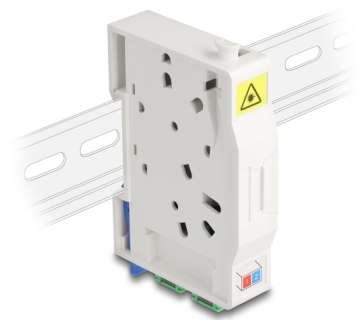

Delock Κυτίο Σύνδεσης Οπτικών Ινών για τροχιά DIN με συγκρατητή σύνδεσης και 2 x SC Simplex ζεύκτη

Περιγραφή

Αυτό το κυτίο σύνδεσης οπτικών ινών FTTH της Delock είναι ιδανικό για γρήγορη και ασφαλή ρύθμιση του δικτύου οπτικής ίνας σε κτίρια. Μπορεί να φιλοξενήσει έως και δύο ζεύκτες SC Simplex ή LC Duplex.

????? ?????????? ??? ?????????????? ?????????? DIN

Τα ενσωματωμένα clip επιτρέπουν την εγκατάσταση σε τροχιά DIN των 35 χιλ.

Αρ. προϊόντος 85935

EAN: 4043619859351

Χώρα προέλευσης: China

Συσκευασία: White Box

Με συγκρατητή σύνδεσης

Ο ενσωματωμένος συγκρατητής σύνδεσης επιτρέπει μια καθαρή δρομολόγηση των μεμονωμένων ινών για τη βέλτιστη μετάδοση σημάτων φωτεινού κύματος.

Προδιαγραφές

- Κουτί σύνδεσης οπτικών ινών για εφαρμογές FTTH
- Κυτίο σύνδεσης με ζεύκτες 2 x SC Simplex
- 2 υποδοχές για σύζευξη SC Simplex ή LC Duplex
- Διάδρομος στερέωσης DIN: 35 χιλ.
- Με συγκρατητή σύνδεσης
- Προστατευτικό κλιπ
- Περίβλημα Χρώμα: λευκό
- Υλικό περιβλήματος: ABS
- Διαστάσεις (ΜxΠxΥ): περ. 85,0 x 60,6 x 18,0 mm

Περιεχόμενα συσκευασίας

- Κουτί σύνδεσης οπτικών ινών
- 2 x SC Simplex σύζευξη
- 2 x θερμοσυστελλόμενο προστατευτικό συναρμογής