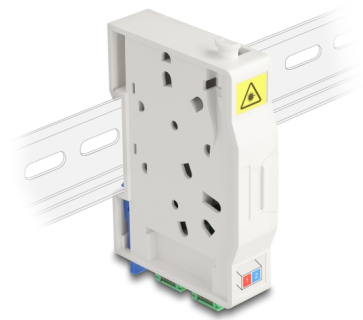

Delock Optická spojovací krabice na lištu DIN s držákem spojů a 2 x spojkami SC Simplex

Popis

Tato optická FTTH spojovací krabice značky Delock je ideální na rychlou a bezpečnou instalaci optické sítě do budov. Pojme až dvě spojky SC Simplex nebo LC Duplex.

Přípojná krabice k montáži na lištu DIN

Integrované přichytky umožňují montáž na kolejnice DIN rozměru 35 mm.

S držákem spojů

Integrovaný držák spojů umožňuje spořádané vedení jednotlivých vláken za účelem optimálního přenosu světelných vlnových signálů.

Číslo produktu 85935

EAN: 4043619859351

Země původu: China

Balení: White Box

Technické detaily

- Optická spojovací skříň pro aplikace FTTH
- Spojovací krabice se 2 x spojkami SC Simplex
- 2 sloty pro spojky SC Simplex nebo LC Duplex
- DIN montážní lišta: 35 mm
- S držákem spojů
- Ochranná výklopka
- Pouzdro barva: bílá
- Materiál pouzdra: ABS
- Rozměry (DxŠxV): cca. 85,0 x 60,6 x 18,0 mm

Obsah balení

- Optická spojovací skříň
- 2 x spojky SC Simplex vazební šlen
- 2 x tepelně se smršťující ochrany spojů

Příslušenství

General

Mounting type:	DIN montážní lišta: 35 mm
----------------	---------------------------