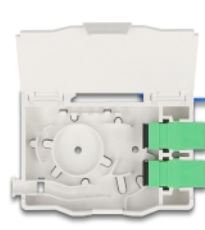

Delock Optická spojovací krabice na lištu DIN s držákem spojů a 2 x spojkami SC Simplex

Popis

Tato optická FTTH spojovací krabice značky Delock je ideální na rychlou a bezpečnou instalaci optické sítě do budov. Pojme až dvě spojky SC Simplex nebo LC Duplex.

Přípojná krabice k montáži na lištu DIN

Integrované přichytky umožňují montáž na kolejnice DIN rozměru 35 mm.

S držákem spojů

Integrovaný držák spojů umožňuje spořádané vedení jednotlivých vláken za účelem optimálního přenosu světelných vlnových signálů.

Číslo produktu 85935

EAN: 4043619859351

Země původu: China

Balení: White Box

Technické detaily

- Optická spojovací skříň pro aplikace FTTH
- Spojovací krabice se 2 x spojkami SC Simplex
- 2 sloty pro spojky SC Simplex nebo LC Duplex
- DIN montážní lišta: 35 mm
- S držákem spojů
- Ochranná výklopka
- Pouzdro barva: bílá
- Materiál pouzdra: ABS
- Rozměry (DxŠxV): cca. 85,0 x 60,6 x 18,0 mm

Obsah balení

- Optická spojovací skříň
- 2 x spojky SC Simplex vazební šlen
- 2 x tepelně se smršťující ochrany spojů

Příslušenství

General

Mounting type:	DIN montážní lišta: 35 mm
----------------	---------------------------