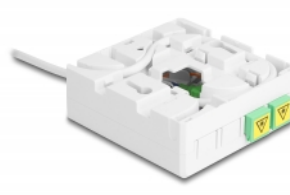

- Fiberoptisk anslutningsats

Bilder