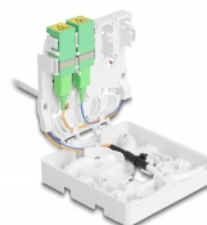

- Set conexiune fibră optică

Imagini