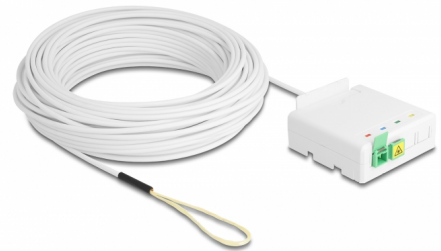

# Delock Priključna kutija za optička vlakna 2 x SC/APC Simplex sa setom kabela od 40 m

## Opis

Ovaj predmontirani set za FTTH spoj tvrtke Delock idealan je za brzo i sigurno postavljanje optičke mreže u zgradama.

### Priključna kutija za montažu na zid i DIN vodilicu

Priključna kutija ima montažne otvore za pričvršćivanje na podžbukne i kutije šuplje zidove. Integrirane spojnice omogućuju vodoravnu i okomitu montažu na DIN vodilicu od 35 mm.

### S FTTH drop kabelom

Drop kabel je na kolutu u kartonskoj kutiji, a kabele su već montirani u priključnu kutiju. Zatvorena kartonska kutija omogućuje jednostavno izvlačenje kabela i polaganje do kućnog razdjelnika.